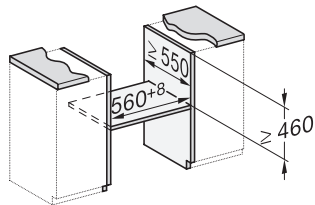

H 7440 B

Kompaktná rúra na pečenie

v perfektne kombinovateľnom dizajne s LED osvetlením a PerfectClean.

side view H7000 M, installation drawings

side view H7000 M, installation drawings, GB, AU

built-in H7000 M, installation drawing