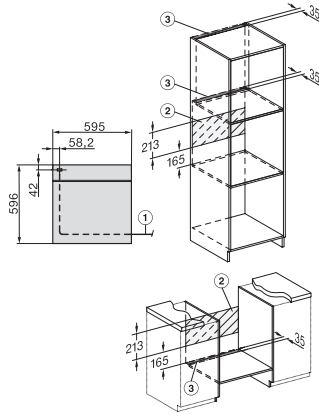

H 7364 BP

Rúra na pečenie

s atraktívnym dizajnom v nerez. prevedení s pokrmovým tepl. a LED osvetlením.

installation H7000 XL, installation drawing

side view H7000 XL, installation drawings

built-in H7000 XL, installation drawing