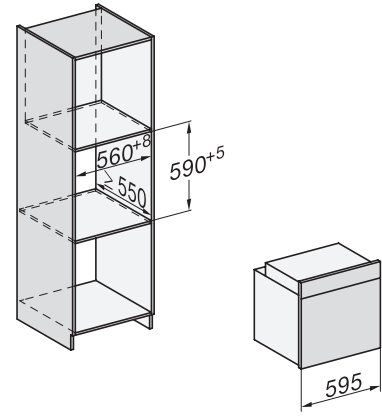

H 7364 BP

Rúra na pečenie

s atraktívnym dizajnom v nerez. prevedení s pokrmovým tepl. a LED osvetlením.

installation H7000 XL, installation drawing

side view H7000 XL, installation drawings

built-in H7000 XL, installation drawing