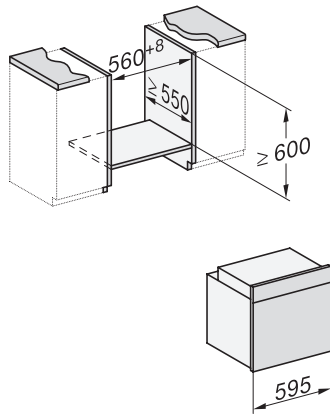

H 7364 BP

Rúra na pečenie

s atraktívnym dizajnom v nerez. prevedení s pokrmovým tepl. a LED osvetlením.

installation H7000 XL, installation drawing

side view H7000 XL, installation drawings

built-in H7000 XL, installation drawing