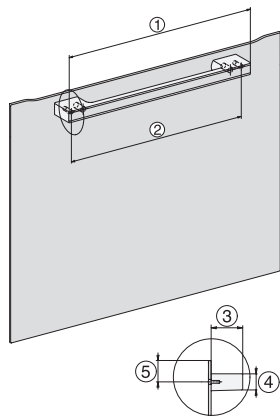

DG7x40, DGC7x4x, DGC7x6x, DG7635, DGM7x4x, DO7, H2860B/BP, H7240BM, H7x40BM, H7x4xB/BP, H7x6xB/BP, installation drawings