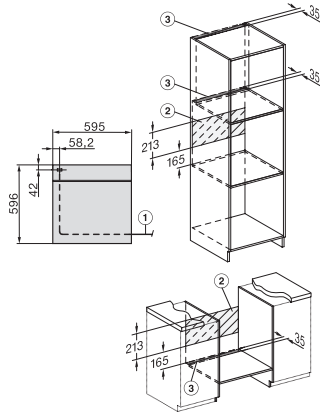

H 7264 BP

Rúra na pečenie

v kombinovateľnom dizajne s displejom, sieťovým prepojením a pyrolýzou.

installation H7000 XL, installation drawing