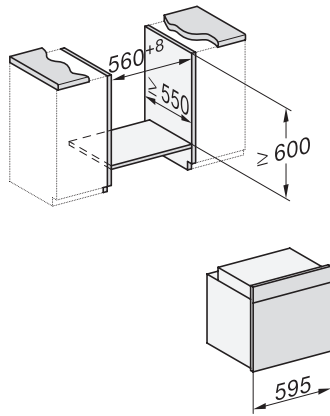

H 7264 BP

Rúra na pečenie

v kombinovateľnom dizajne s displejom, sieťovým prepojením a pyrolýzou.

installation H7000 XL, installation drawing

side view H7000 XL, installation drawings

built-in H7000 XL, installation drawing