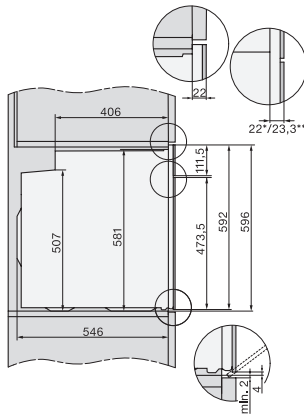

H 7264 BP

Rúra na pečenie

v kombinovateľnom dizajne s displejom, sieťovým prepojením a pyrolýzou.

installation H7000 XL, installation drawing

side view H7000 XL, installation drawings

built-in H7000 XL, installation drawing