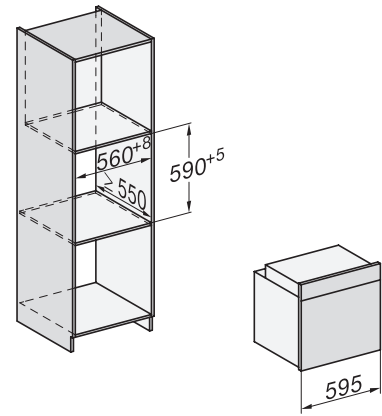

H 7264 BP

Rúra na pečenie

v kombinovateľnom dizajne s displejom, sieťovým prepojením a pyrolýzou.

installation H7000 XL, installation drawing

side view H7000 XL, installation drawings

built-in H7000 XL, installation drawing