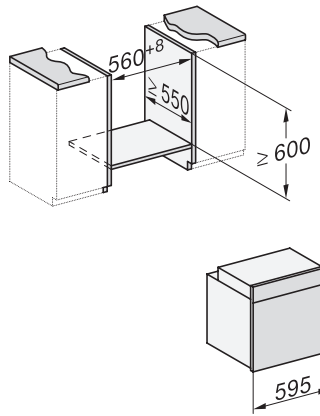

H 7264 B

Rúra na pečenie

v perfektne kombinovateľnom dizajne s textovým displejom a PerfectClean.

installation H7000 XL, installation drawing

side view H7000 XL, installation drawings

built-in H7000 XL, installation drawing