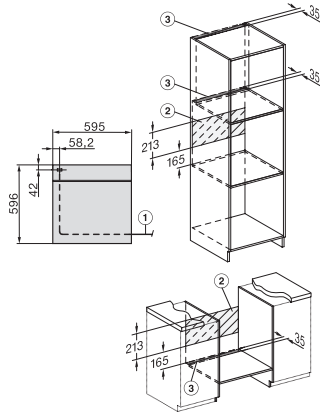

H 7264 B

Rúra na pečenie

v perfektne kombinovateľnom dizajne s textovým displejom a PerfectClean.

installation H7000 XL, installation drawing