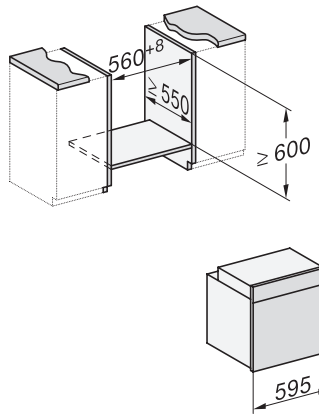

Miele

H 7264 B

Rúra na pečenie

v perfektne kombinovateľnom dizajne s textovým displejom a PerfectClean.

H 7264 B

Rúra na pečenie

v perfektne kombinovateľnom dizajne s textovým displejom a PerfectClean.

installation H7000 XL, installation drawing

side view H7000 XL, installation drawings

built-in H7000 XL, installation drawing

Installation H7000 XL underframe, installation drawings

H226x-1B/E/I, H2x6xB, H7x6xB, installation drawings

H7000 handle, installation drawing