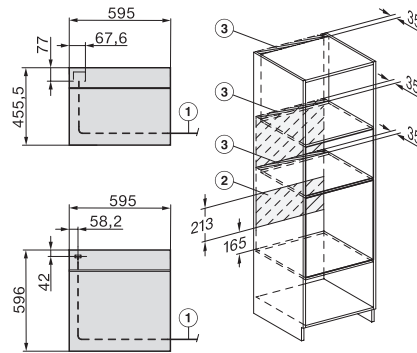

H2760B/BP, H28x0B/BP, H7x6xB/BP/BPX, installation drawings

H 7264 B

Rúra na pečenie

v perfektne kombinovateľnom dizajne s textovým displejom a PerfectClean.

H2xxx-1 B/BP/E/I/IP, H7xxx B/BP/BM/BMX, installation drawings

H2xxx-1 B/BP/E/I/IP, H7xxx B/BP/BM/BMX, installation drawings