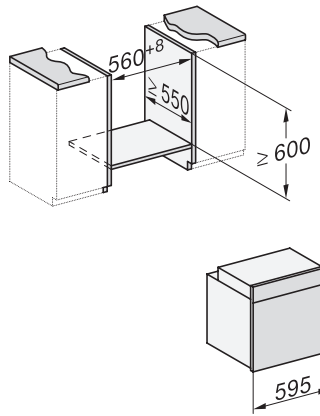

H 7164 BP

Rúra na pečenie

s atraktívnym dizajnom v nerez. prevedení so sieťovým prepojením a pyrolýzou.

installation H7000 XL, installation drawing

side view H7000 XL, installation drawings

built-in H7000 XL, installation drawing