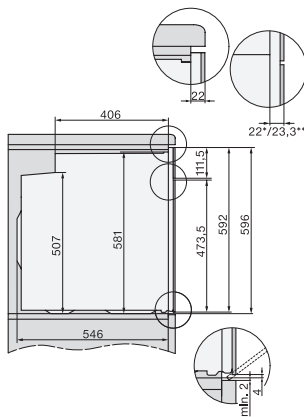

H 7164 BP

Rúra na pečenie

s atraktívnym dizajnom v nerez. prevedení so sieťovým prepojením a pyrolýzou.

installation H7000 XL, installation drawing

side view H7000 XL, installation drawings

built-in H7000 XL, installation drawing

H226x-1B/BP/E/EP/IP, H2x6xB/BP, H7x6xB/BP/BPX, installation drawings

DG2740, DG7140, DGM7340, H2760B/BP, H7140BM, H7x64B/BP, H7x60B/BP installation drawings

H226x-1B/BP/E/EP/IP, H2760B/BP, H28x0B/BP, H7x40BM/BMX, H7x6xB/BP/BPX, installation drawings

side view H7000 XL build-under, installation drawing

H2xxx-1 B/BP/E/IP, H7xxx B/BP/BM/BMX, installation drawings

H 7164 BP

Rúra na pečenie

s atraktívnym dizajnom v nerez. prevedení so sieťovým prepojením a pyrolýzou.