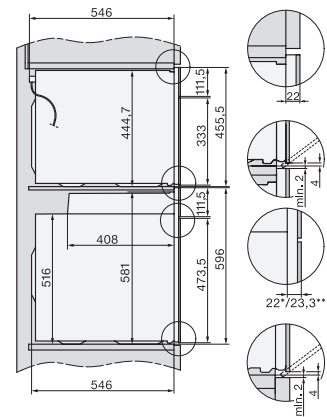

H 7164 BP

Rúra na pečenie

s atraktívnym dizajnom v nerez. prevedení so sieťovým prepojením a pyrolýzou.

installation H7000 XL, installation drawing

side view H7000 XL, installation drawings

built-in H7000 XL, installation drawing

H226x-1B/BP/E/EP/IP, H2x6xB/BP, H7x6xB/BP/BPX, installation drawings

DG2740, DG7140, DGM7340, H2760B/BP, H7140BM, H7x64B/BP, H7x60B/BP installation drawings

H226x-1B/BP/E/EP/IP, H2760B/BP, H28x0B/BP, H7x40BM/BMX, H7x6xB/BP/BPX, installation drawings

side view H7000 XL build-under, installation drawing

H2xxx-1 B/BP/E/IP, H7xxx B/BP/BM/BMX, installation drawings

H 7164 BP

Rúra na pečenie

s atraktívnym dizajnom v nerez. prevedení so sieťovým prepojením a pyrolýzou.