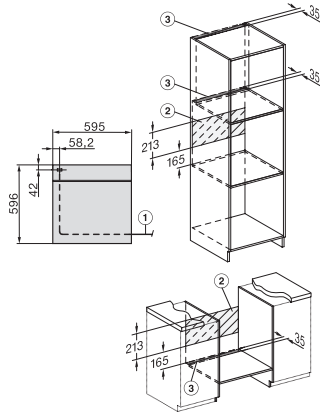

H 7164 BP

Rúra na pečenie

s atraktívnym dizajnom v nerez. prevedení so sieťovým prepojením a pyrolýzou.

installation H7000 XL, installation drawing