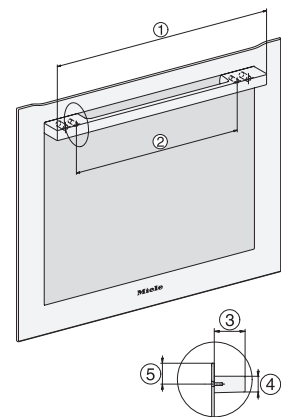

DG2740, DG7140, DGM7340, H2760B/BP, H7140BM, H7x64B/BP, H7x60B/BP installation drawings