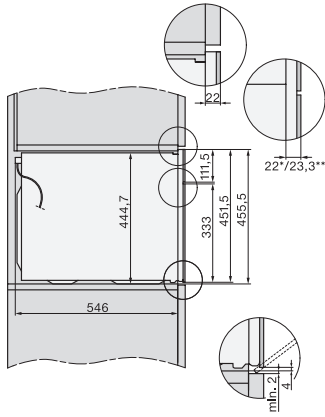

H 7140 BM

Kompaktná rúra na pečenie s mikrovlnkou

s atraktívnym nerezovým dizajnom s autom. programami a kombi. prevádzkou.

side view H7000 BM, installation drawings