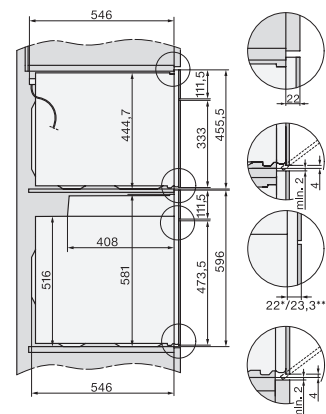

H 2860 BP

Rúra na pečenie

s časovačom, ohrevným priestorom XL a PerfectClean za priaznivú cenu.

EAN: 4002516132325 / Číslo materiálu: 11104000 / Číslo starého materiálu: 22286035D

Max. šírka výklenku v mm	568
Min. výška výklenku v mm	590
Max. výška výklenku v mm	595
Hĺbka výklenku v mm	550
Šírka prístroja v mm	595
Výška prístroja v mm	596
Hĺbka prístroja v mm	568
Hmotnosť v kg	47,0
Teploty v °C	30-280
Celkový príkon v kW	3,60
Napätie vo V	220-240
Frekvencia v Hz	50
Počet fáz	1
Istenie v A	16
Pripojovací kábel so sieťovým konektorom	•
Dĺžka elektrického vedenia v m	1,50
Výmena žiarovky	Zákazník
Dodávané príslušenstvo	
Plech na pečenie s úpravou PerfectClean	1
Univerzálny plech s úpravou PerfectClean	1
Rošt na pečenie	1
Plnovýsuv FlexiClip (pár)	1
Vyberateľná postranná mriežka (pár)	1

H226x-1B/BP/E/EP/I/IP, H2760B/BP, H28x0B/BP, H7x6xB/BP/BPX, installation drawings

H226x-1B/BP/E/EP/I/IP, H2x6xB/BP, H7x6xB/BP/BPX, installation drawings

DG7x40, DGC7x4x, DGC7x6x, DG7635, DGM7x4x, DO7, H2860B/BP, H7240BM, H7x40BM, H7x4xB/BP, H7x6xB/BP, installation drawings

H226x-1B/BP/E/EP/I/IP, H2760B/BP, H28x0B/BP, H7x40BM/BMX, H7x6xB/BP/BPX, installation drawings

H2760B/BP, H28x0B/BP, H7x6xB/BP/BPX, installation drawings

H2xxx-1 B/BP/E/I/IP, H7xxx B/BP/BM/BMX, installation drawings