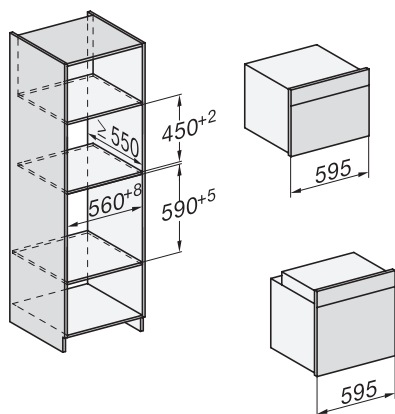

H226x-1B/BP/E/EP/I/IP, H2760B/BP, H28x0B/BP, H7x40BM/BMX, H7x6xB/BP/BPX, installation drawings