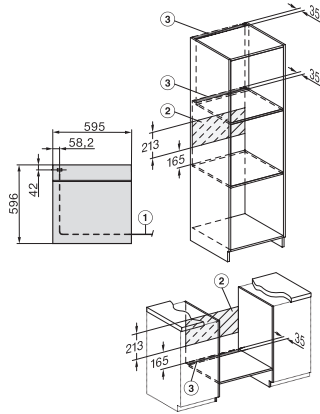

H 2860 BP

Rúra na pečenie

s časovačom, ohrevným priestorom XL a PerfectClean za priaznivú cenu.

EAN: 4002516132325 / Číslo materiálu: 11104000 / Číslo starého materiálu: 22286035D

Max. šírka výklenku v mm	568
Min. výška výklenku v mm	590
Max. výška výklenku v mm	595
Hĺbka výklenku v mm	550
Šírka prístroja v mm	595
Výška prístroja v mm	596
Hĺbka prístroja v mm	568
Hmotnosť v kg	47,0
Teploty v °C	30-280
Celkový príkon v kW	3,60
Napätie vo V	220-240
Frekvencia v Hz	50
Počet fáz	1
Istenie v A	16
Pripojovací kábel so sieťovým konektorom	•
Dĺžka elektrického vedenia v m	1,50
Výmena žiarovky	Zákazník
Dodávané príslušenstvo	
Plech na pečenie s úpravou PerfectClean	1
Univerzálny plech s úpravou PerfectClean	1
Rošt na pečenie	1
Plnovýsuv FlexiClip (pár)	1
Vyberateľná postranná mriežka (pár)	1

H 2860 BP

Rúra na pečenie

s časovačom, ohrevným priestorom XL a PerfectClean za priaznivú cenu.

H226x-1B/BP/E/EP/I/IP, H2760B/BP, H28x0B/BP, H7x6xB/BP/BPX installation drawings

H2760B/BP, H28x0B/BP, H7x6xB/BP/BPX, DGC7351, DGC7151, installation drawings