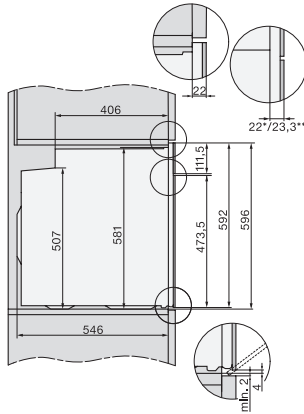

H 2860 BP

Rúra na pečenie

s časovačom, ohrevným priestorom XL a PerfectClean za priaznivú cenu.

EAN: 4002516132325 / Číslo materiálu: 11104000 / Číslo starého materiálu: 22286035D

Max. šírka výklenku v mm	568
Min. výška výklenku v mm	590
Max. výška výklenku v mm	595
Hĺbka výklenku v mm	550
Šírka prístroja v mm	595
Výška prístroja v mm	596
Hĺbka prístroja v mm	568
Hmotnosť v kg	47,0
Teploty v °C	30-280
Celkový príkon v kW	3,60
Napätie vo V	220-240
Frekvencia v Hz	50
Počet fáz	1
Istenie v A	16
Pripojovací kábel so sieťovým konektorom	•
Dĺžka elektrického vedenia v m	1,50
Výmena žiarovky	Zákazník
Dodávané príslušenstvo	
Plech na pečenie s úpravou PerfectClean	1
Univerzálny plech s úpravou PerfectClean	1
Rošt na pečenie	1
Plnovýsuv FlexiClip (pár)	1
Vyberateľná postranná mriežka (pár)	1

H 2860 BP

Rúra na pečenie

s časovačom, ohrevným priestorom XL a PerfectClean za priaznivú cenu.

H226x-1B/BP/E/EP/I/IP, H2760B/BP, H28x0B/BP, H7x6xB/BP/BPX installation drawings

H2760B/BP, H28x0B/BP, H7x6xB/BP/BPX, DGC7351, DGC7151, installation drawings