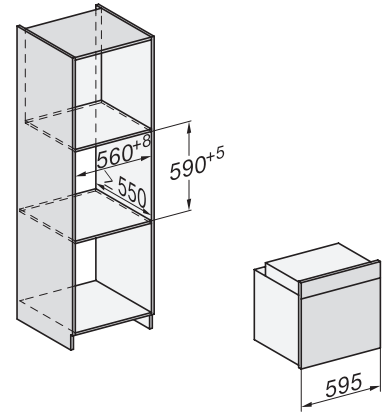

H 2860 BP

Rúra na pečenie

s časovačom, ohrevným priestorom XL a PerfectClean za priaznivú cenu.

EAN: 4002516132325 / Číslo materiálu: 11104000 / Číslo starého materiálu: 22286035D

Max. šírka výklenku v mm	568
Min. výška výklenku v mm	590
Max. výška výklenku v mm	595
Hĺbka výklenku v mm	550
Šírka prístroja v mm	595
Výška prístroja v mm	596
Hĺbka prístroja v mm	568
Hmotnosť v kg	47,0
Teploty v °C	30-280
Celkový príkon v kW	3,60
Napätie vo V	220-240
Frekvencia v Hz	50
Počet fáz	1
Istenie v A	16
Pripojovací kábel so sieťovým konektorom	•
Dĺžka elektrického vedenia v m	1,50
Výmena žiarovky	Zákazník
Dodávané príslušenstvo	
Plech na pečenie s úpravou PerfectClean	1
Univerzálny plech s úpravou PerfectClean	1
Rošt na pečenie	1
Plnovýsuv FlexiClip (pár)	1
Vyberateľná postranná mriežka (pár)	1

H 2860 BP

Rúra na pečenie

s časovačom, ohrevným priestorom XL a PerfectClean za priaznivú cenu.

H226x-1B/BP/E/EP/I/IP, H2760B/BP, H28x0B/BP, H7x6xB/BP/BPX installation drawings

H2760B/BP, H28x0B/BP, H7x6xB/BP/BPX, DGC7351, DGC7151, installation drawings