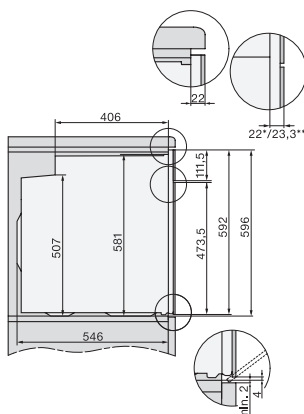

H 2860 BP

Rúra na pečenie

s časovačom, ohrevným priestorom XL a PerfectClean za priaznivú cenu.

EAN: 4002516132325 / Číslo materiálu: 11104000 / Číslo starého materiálu: 22286035D

Max. šírka výklenku v mm	568
Min. výška výklenku v mm	590
Max. výška výklenku v mm	595
Hĺbka výklenku v mm	550
Šírka prístroja v mm	595
Výška prístroja v mm	596
Hĺbka prístroja v mm	568
Hmotnosť v kg	47,0
Teploty v °C	30-280
Celkový príkon v kW	3,60
Napätie vo V	220-240
Frekvencia v Hz	50
Počet fáz	1
Istenie v A	16
Pripojovací kábel so sieťovým konektorom	•
Dĺžka elektrického vedenia v m	1,50
Výmena žiarovky	Zákazník
Dodávané príslušenstvo	
Plech na pečenie s úpravou PerfectClean	1
Univerzálny plech s úpravou PerfectClean	1
Rošt na pečenie	1
Plnovýsuv FlexiClip (pár)	1
Vyberateľná postranná mriežka (pár)	1

H226x-1B/BP/E/EP/I/IP, H2760B/BP, H28x0B/BP, H7x6xB/BP/BPX, installation drawings

H226x-1B/BP/E/EP/I/IP, H2x6xB/BP, H7x6xB/BP/BPX, installation drawings

DG7x40, DGC7x4x, DGC7x6x, DG7635, DGM7x4x, DO7, H2860B/BP, H7240BM, H7x40BM, H7x4xB/BP, H7x6xB/BP, installation drawings

H226x-1B/BP/E/EP/I/IP, H2760B/BP, H28x0B/BP, H7x40BM/BMX, H7x6xB/BP/BPX, installation drawings

H2760B/BP, H28x0B/BP, H7x6xB/BP/BPX, installation drawings

H2xxx-1 B/BP/E/I/IP, H7xxx B/BP/BM/BMX, installation drawings