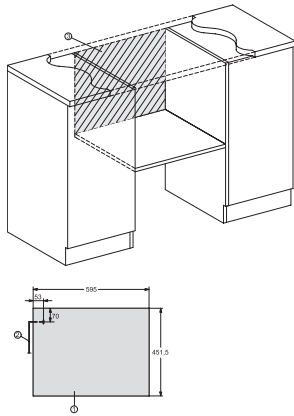

M 7244 TC

Zabudovateľná mikrovlnná rúra

v perfektne kombinovateľnom dizajne s ovládaním hore.

EAN: 4002516115380 / Číslo materiálu: 11103670 / Číslo starého materiálu: 24724440D

Max. šírka výklenku v mm	568
Min. výška výklenku v mm	450
Max. výška výklenku v mm	452
Hĺbka výklenku v mm	550
Rozmery prístroja (š x v x h) v mm	595 x 456 x 560
Šírka prístroja v mm	595
Výška prístroja v mm	456
Hĺbka prístroja v mm	560
Odvetranie nezávisle od výklenku	•
Hmotnosť v kg	29,1
Celkový príkon v kW	1,6
Napätie vo V	220-240
Frekvencia v Hz	50
Istenie v A	10
Počet fáz	1
Pripojovací kábel so sieťovým konektorom	•
Dĺžka elektrického vedenia v m	2,10
Výmena žiarovky	Servisná služba
Dodávané príslušenstvo	
Grilovací rošt	1
Tácka na grilovanie Gourmet	1
Otočný tanier	1
Dostupné jazyky displeja	
Dostupné jazyky displeja prostredníctvom MultiLingua	bahasa malaysia, dansk, deutsch, english, español, français, hrvatski, italiano, magyar, nederlands, norsk, polski, português, русский, română, slovenčina, slovenščina, srpski, suomi, svenska, türkçe, українська, čeština, ελληνικά, ? ? ? ? ? ? ? ? , ? ? ? , ? ? ? ? , ? ? ? ? ? , ? ? ? ?

M 7244 TC

Zabudovateľná mikrovlnná rúra

v perfektne kombinovateľnom dizajne s ovládaním hore.

M7140TC, M724x, installation drawings

M7140TC, M724xTC, installation drawing

M7140TC, M724xTC, installation drawing