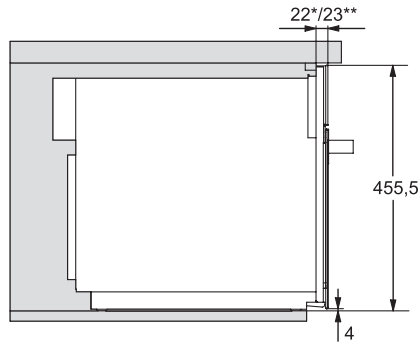

M 7244 TC

Zabudovateľná mikrovlnná rúra

v perfektne kombinovateľnom dizajne s ovládaním hore.

EAN: 4002516115380 / Číslo materiálu: 11103670 / Číslo starého materiálu: 24724440D

Max. šírka výklenku v mm	568
Min. výška výklenku v mm	450
Max. výška výklenku v mm	452
Hĺbka výklenku v mm	550
Rozmery prístroja (š x v x h) v mm	595 x 456 x 560
Šírka prístroja v mm	595
Výška prístroja v mm	456
Hĺbka prístroja v mm	560
Odvetranie nezávisle od výklenku	•
Hmotnosť v kg	29,1
Celkový príkon v kW	1,6
Napätie vo V	220-240
Frekvencia v Hz	50
Istenie v A	10
Počet fáz	1
Pripojovací kábel so sieťovým konektorom	•
Dĺžka elektrického vedenia v m	2,10
Výmena žiarovky	Servisná služba
Dodávané príslušenstvo	
Grilovací rošt	1
Tácka na grilovanie Gourmet	1
Otočný tanier	1
Dostupné jazyky displeja	
Dostupné jazyky displeja prostredníctvom MultiLingua	bahasa malaysia, dansk, deutsch, english, español, français, hrvatski, italiano, magyar, nederlands, norsk, polski, português, русский, română, slovenčina, slovenščina, srpski, suomi, svenska, türkçe, українська, čeština, ελληνικά, ? ? ? ? ? ? ? ? , ? ? ? , ? ? ? ? , ? ? ? ? ? , ? ? ? ?

M 7244 TC

Zabudovateľná mikrovlnná rúra

v perfektne kombinovateľnom dizajne s ovládaním hore.

M7140TC, M724x, installation drawings

M7140TC, M724xTC, installation drawing

M7140TC, M724xTC, installation drawing