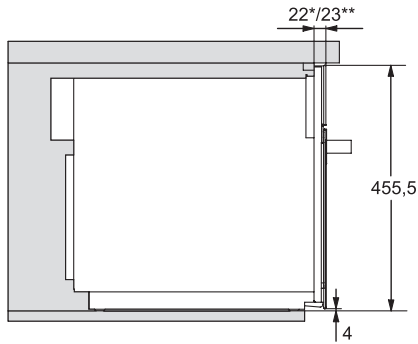

M 7244 TC

Zabudovateľná mikrovlnná rúra

v perfektne kombinovateľnom dizajne s ovládaním hore.