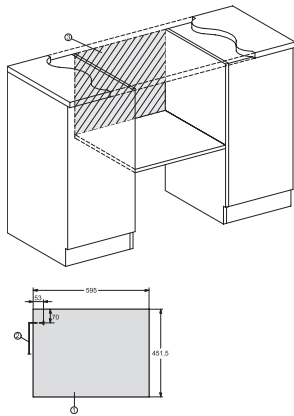

M 7244 TC

Zabudovateľná mikrovlnná rúra

v perfektne kombinovateľnom dizajne s ovládaním hore.

EAN: 4002516115380 / Číslo materiálu: 11103670 / Číslo starého materiálu: 24724440D

Max. výška výklenku v mm	452
Hĺbka výklenku v mm	550
Rozmery prístroja (š x v x h) v mm	595 x 456 x 560
Šírka prístroja v mm	595
Výška prístroja v mm	456
Hĺbka prístroja v mm	560
Odvetranie nezávisle od výklenku	•
Hmotnosť v kg	29,1
Celkový príkon v kW	1,6
Napätie vo V	220-240
Frekvencia v Hz	50
Istenie v A	10
Počet fáz	1
Pripojovací kábel so sieťovým konektorom	•
Dĺžka elektrického vedenia v m	2,10
Výmena žiarovky	Servisná služba

M 7244 TC

Zabudovateľná mikrovlnná rúra

v perfektne kombinovateľnom dizajne s ovládaním hore.

M7140TC, M724x, installation drawings

M7140TC, M724xTC, installation drawing

M7140TC, M724xTC, installation drawing