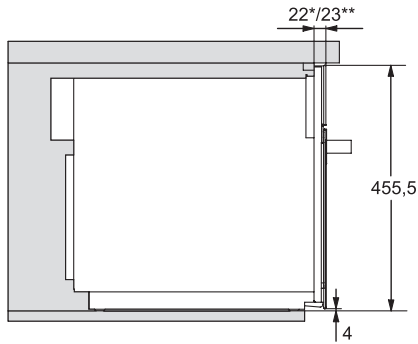

## M 7240 TC

Zabudovateľná mikrovlnná rúra

v perfektne kombinovateľnom dizajne s ovládaním hore.

M7140TC, M724x, installation drawings

M7140TC, M724xTC, installation drawing

M7140TC, M724xTC, installation drawing