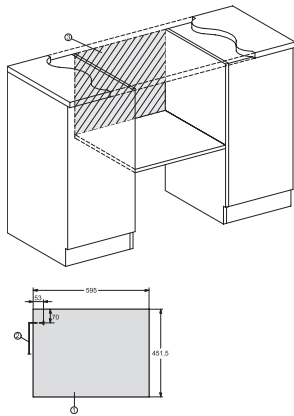

## M 7240 TC

Zabudovateľná mikrovlnná rúra

v perfektne kombinovateľnom dizajne s ovládaním hore.

M7140TC, M724x, installation drawings

M7140TC, M724xTC, installation drawing

M7140TC, M724xTC, installation drawing