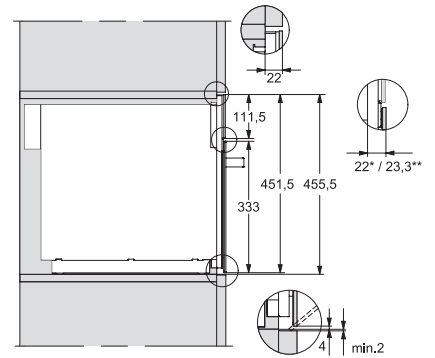

## M 7240 TC

Zabudovateľná mikrovlnná rúra

v perfektne kombinovateľnom dizajne s ovládaním hore.

M7140TC, M724x, installation drawings

M7140TC, M724xTC, installation drawing

M7140TC, M724xTC, installation drawing