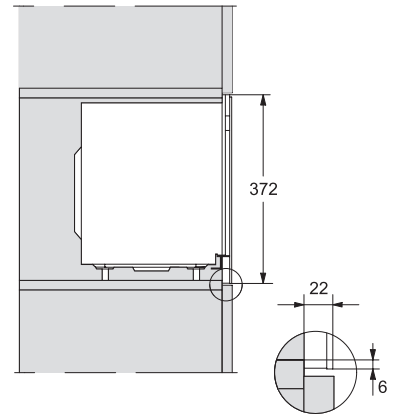

M223xSC, installation drawing

M223xSC, AB45-2, installation drawing

M223xSC, AB45-2, installation drawing

M223xSC, AB42-1, installation drawing

M223xSC, AB42-1, installation drawing

M 2234 SC

Zabudovateľná mikrovlnná rúra

s postranným senzorovým ovládaním pre pohodlnú manipuláciu.

M223xSC, AB38-1, installation drawing

M223xSC, AB38-1, installation drawing

M223xSC, AB36, installation drawing

M223xSC, AB36, installation drawing

M22xxSC, installation drawing

M22xxSC, installation drawing