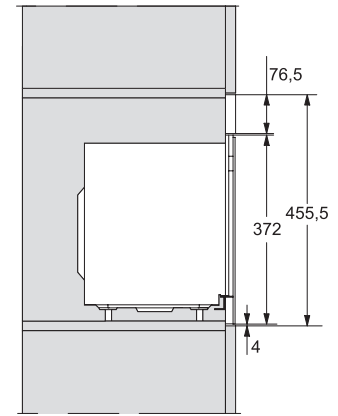

M 2234 SC

Zabudovateľná mikrovlnná rúra

s postranným senzorovým ovládaním pre pohodlnú manipuláciu.

M2230SC, installation drawings

M2230SC, installation drawings

M223xSC, installation drawings

M223xSC, installation drawings

M223xSC, installation drawing

M223xSC, AB45-2, installation drawing

M223xSC, AB45-2, installation drawing

M223xSC, AB42-1, installation drawing

M223xSC, AB42-1, installation drawing

M 2234 SC

Zabudovateľná mikrovlnná rúra