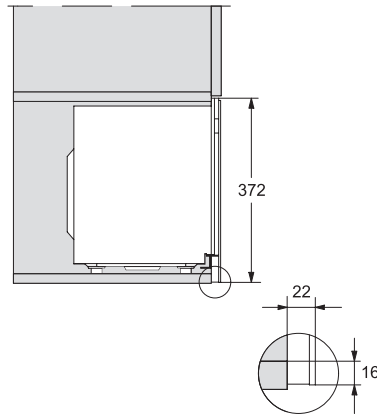

M223xSC, installation drawing

M223xSC, AB45-2, installation drawing

M223xSC, AB45-2, installation drawing

M223xSC, AB42-1, installation drawing

M223xSC, AB42-1, installation drawing

M 2234 SC

Zabudovateľná mikrovlnná rúra

s postranným senzorovým ovládaním pre pohodlnú manipuláciu.

M223xSC, AB38-1, installation drawing

M223xSC, AB38-1, installation drawing

M223xSC, AB36, installation drawing

M223xSC, AB36, installation drawing

M22xxSC, installation drawing

M22xxSC, installation drawing