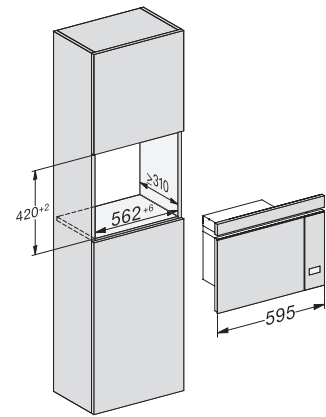

M223xSC, installation drawing

M223xSC, AB45-2, installation drawing

M223xSC, AB45-2, installation drawing

M223xSC, AB42-1, installation drawing

M223xSC, AB42-1, installation drawing

M 2234 SC

Zabudovateľná mikrovlnná rúra

s postranným senzorovým ovládaním pre pohodlnú manipuláciu.

M223xSC, AB38-1, installation drawing

M223xSC, AB38-1, installation drawing

M223xSC, AB36, installation drawing

M223xSC, AB36, installation drawing