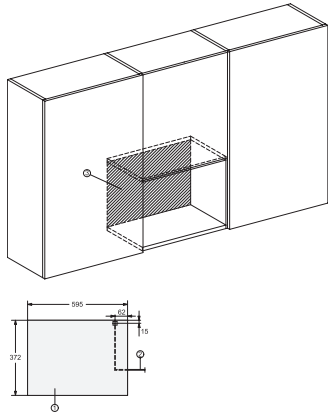

EAN: 4002516115328 / Číslo materiálu: 11103460 / Číslo starého materiálu: 24223420D

Vyhotovenie	
Farba prístroja	Obsidián čierna
Prevedenie a dizajn	
Zabudovateľná mikrovlnná rúra	•
SideControl	•
Užívateľské výhody	
Udržiavanie teploty	•
Gril	•
Prevádzkové spôsoby	
Automatické programy	•
Gril	•
Sólo prevádzka mikrovlnka	•
Kombinovaná prevádzka mikrovlnka/gril	•
Komfort pri obsluhu	
Displej	EasySensor
Zobrazenie denného času	•
Kuchynský budík	•
Programovanie trvania prípravy	•
Rýchla mikrovlnka	•
Individuálne nastavenia	•
Hospodárnosť a udržateľnosť	
Nočné vypnutie	•
Komfort pri údržbe	
Nerezový ohrevný priestor	•
Bezpečnosť	
Systém ochladzovania prístroja so studenou čelnou stranou	•
Zablokovanie sprevádzkovania	•
Bezpečnostný vypínač	•
Upozornenie „Door“ na nedovretie dvierok	•
Technické údaje	
Objem ohrevného priestoru v l	17
Doraz dvierok	vľavo
Osvetlenie ohrevného priestoru	1 LED spot
Výška ohrevného priestoru v cm	20,2
Priemer otočného taniera v cm	27,2
Elektronicky riadený výkon mikrovlnky	•
Úroveň výkonu mikrovlnky vo W	80/150/300/450/600/800
Maximálny výkon mikrovlnky v W	800
Výkon grilu vo W	800
Min. šírka výklenku v mm	562
Max. šírka výklenku v mm	568
Min. výška výklenku v mm	350
Max. výška výklenku v mm	362
Hĺbka výklenku v mm	310
Rozmery prístroja (š x v x h) v mm	595 x 372 x 310
Šírka prístroja v mm	595
Výška prístroja v mm	372
Hĺbka prístroja v mm	310
Odvetrovanie nezávisle od výklenku	•
Hmotnosť v kg	14,4

M 2234 SC

Zabudovateľná mikrovlnná rúra

s postranným senzorovým ovládaním pre pohodlnú manipuláciu.

M2230SC, installation drawings

M2230SC, installation drawings

M223xSC, installation drawings

M223xSC, installation drawings