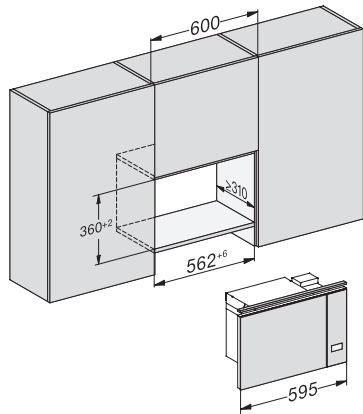

M223xSC, installation drawing

M223xSC, AB45-2, installation drawing

M223xSC, AB45-2, installation drawing

M223xSC, AB42-1, installation drawing

M223xSC, AB42-1, installation drawing

M 2234 SC

Zabudovateľná mikrovlnná rúra

s postranným senzorovým ovládaním pre pohodlnú manipuláciu.

M223xSC, AB38-1, installation drawing

M223xSC, AB38-1, installation drawing

M223xSC, AB36, installation drawing

M223xSC, AB36, installation drawing