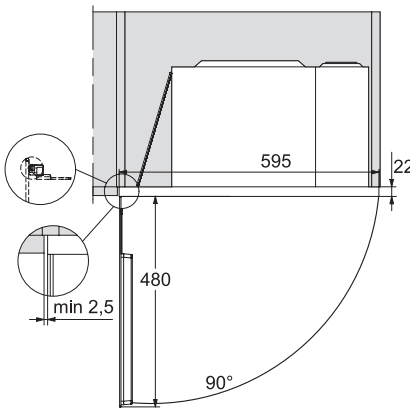

M 2234 SC

Zabudovateľná mikrovlnná rúra

s postranným senzorovým ovládaním pre pohodlnú manipuláciu.

M2230SC, installation drawings

M2230SC, installation drawings

M223xSC, installation drawings

M223xSC, installation drawings

M223xSC, installation drawing

M223xSC, AB45-2, installation drawing

M223xSC, AB45-2, installation drawing

M223xSC, AB42-1, installation drawing

M223xSC, AB42-1, installation drawing

M 2234 SC

Zabudovateľná mikrovlnná rúra