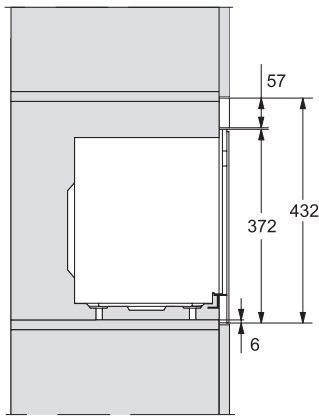

M 2234 SC

Zabudovateľná mikrovlnná rúra

s postranným senzorovým ovládaním pre pohodlnú manipuláciu.

M2230SC, installation drawings

M2230SC, installation drawings

M223xSC, installation drawings

M223xSC, installation drawings

M223xSC, installation drawing

M223xSC, AB45-2, installation drawing

M223xSC, AB45-2, installation drawing

M223xSC, AB42-1, installation drawing

M223xSC, AB42-1, installation drawing

M 2234 SC

Zabudovateľná mikrovlnná rúra