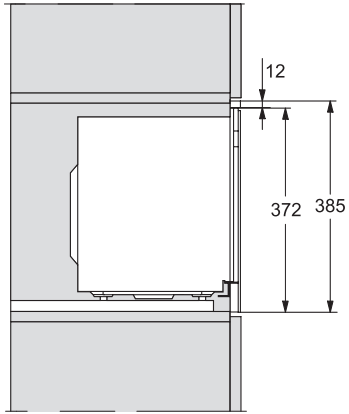

M223xSC, installation drawing

M223xSC, AB45-2, installation drawing

M223xSC, AB45-2, installation drawing

M223xSC, AB42-1, installation drawing

M223xSC, AB42-1, installation drawing

M 2234 SC

Zabudovateľná mikrovlnná rúra

s postranným senzorovým ovládaním pre pohodlnú manipuláciu.

M223xSC, AB38-1, installation drawing

M223xSC, AB38-1, installation drawing

M223xSC, AB36, installation drawing

M223xSC, AB36, installation drawing