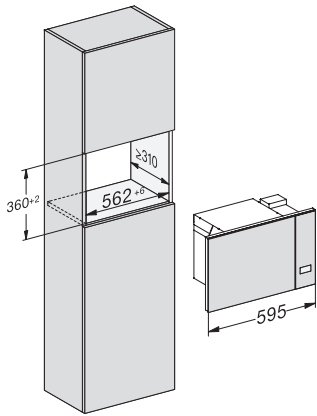

M 2234 SC

Zabudovateľná mikrovlnná rúra

s postranným senzorovým ovládaním pre pohodlnú manipuláciu.

M2230SC, installation drawings

M2230SC, installation drawings

M223xSC, installation drawings

M223xSC, installation drawings

M223xSC, installation drawing

M223xSC, AB45-2, installation drawing

M223xSC, AB45-2, installation drawing

M223xSC, AB42-1, installation drawing

M223xSC, AB42-1, installation drawing

M 2234 SC

Zabudovateľná mikrovlnná rúra