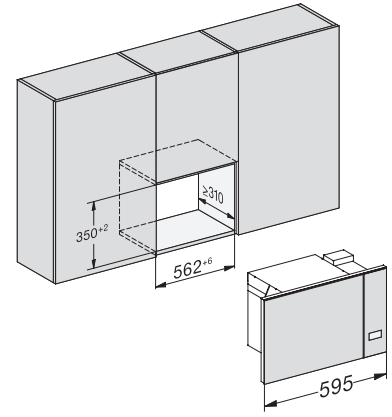

M 2234 SC

Zabudovateľná mikrovlnná rúra

s postranným senzorovým ovládaním pre pohodlnú manipuláciu.

M2230SC, installation drawings

M2230SC, installation drawings

M223xSC, installation drawings

M223xSC, installation drawings