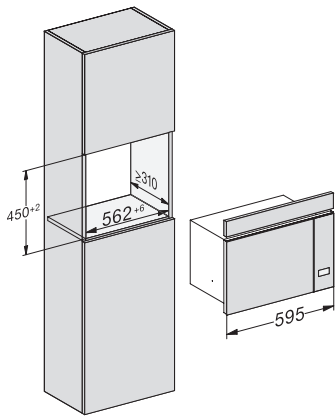

M 2234 SC

Zabudovateľná mikrovlnná rúra

s postranným senzorovým ovládaním pre pohodlnú manipuláciu.

M2230SC, installation drawings

M2230SC, installation drawings

M223xSC, installation drawings

M223xSC, installation drawings

M223xSC, installation drawing

M223xSC, AB45-2, installation drawing

M223xSC, AB45-2, installation drawing

M223xSC, AB42-1, installation drawing

M223xSC, AB42-1, installation drawing

M 2234 SC

Zabudovateľná mikrovlnná rúra