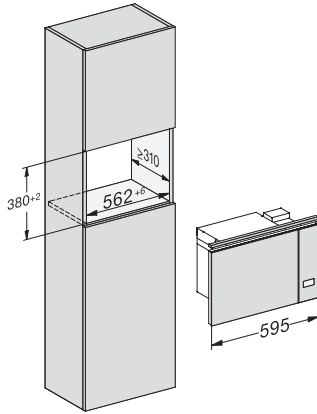

M223xSC, installation drawing

M223xSC, AB45-2, installation drawing

M223xSC, AB45-2, installation drawing

M223xSC, AB42-1, installation drawing

M223xSC, AB42-1, installation drawing

M 2234 SC

Zabudovateľná mikrovlnná rúra

s postranným senzorovým ovládaním pre pohodlnú manipuláciu.

M223xSC, AB38-1, installation drawing

M223xSC, AB38-1, installation drawing

M223xSC, AB36, installation drawing

M223xSC, AB36, installation drawing