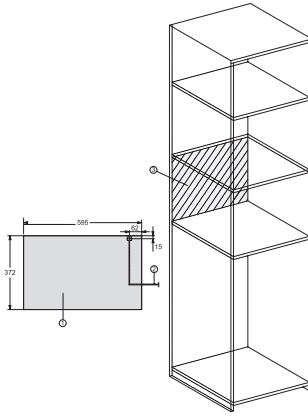

M 2234 SC

Zabudovateľná mikrovlnná rúra

s postranným senzorovým ovládaním pre pohodlnú manipuláciu.

M2230SC, installation drawings

M2230SC, installation drawings

M223xSC, installation drawings

M223xSC, installation drawings