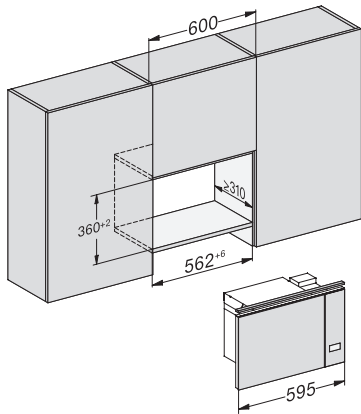

M223xSC, AB45-2, installation drawing

M223xSC, AB45-2, installation drawing

M223xSC, AB42-1, installation drawing

M223xSC, AB42-1, installation drawing

M 2230 SC

Zabudovateľná mikrovlnná rúra

s postranným senzorovým ovládaním pre pohodlnú manipuláciu.

M223xSC, AB38-1, installation drawing

M223xSC, AB38-1, installation drawing

M223xSC, AB36, installation drawing

M223xSC, AB36, installation drawing

M22xxSC, installation drawing

M22xxSC, installation drawing