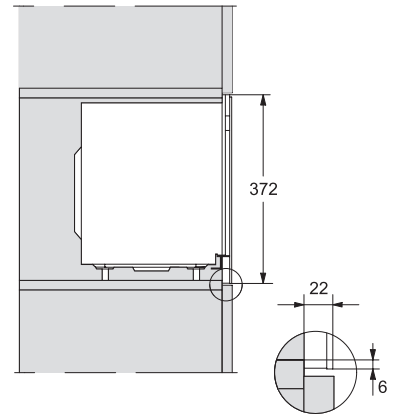

M223xSC, AB45-2, installation drawing

M223xSC, AB45-2, installation drawing

M223xSC, AB42-1, installation drawing

M223xSC, AB42-1, installation drawing

M 2230 SC

Zabudovateľná mikrovlnná rúra

s postranným senzorovým ovládaním pre pohodlnú manipuláciu.

M223xSC, AB38-1, installation drawing

M223xSC, AB38-1, installation drawing

M223xSC, AB36, installation drawing

M223xSC, AB36, installation drawing

M22xxSC, installation drawing

M22xxSC, installation drawing