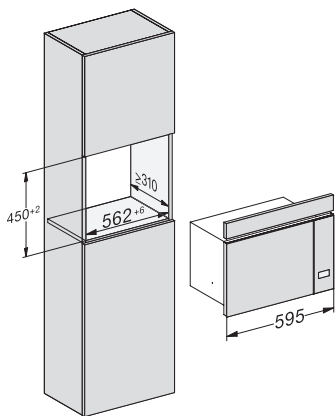

s postranným senzorovým ovládaním pre pohodlnú manipuláciu.

M2230SC, installation drawings

M2230SC, installation drawings

M223xSC, installation drawings

M223xSC, installation drawings

M223xSC, installation drawing

M223xSC, AB45-2, installation drawing

M223xSC, AB45-2, installation drawing

M223xSC, AB42-1, installation drawing

M223xSC, AB42-1, installation drawing

M 2230 SC

Zabudovateľná mikrovlnná rúra

s postranným senzorovým ovládaním pre pohodlnú manipuláciu.