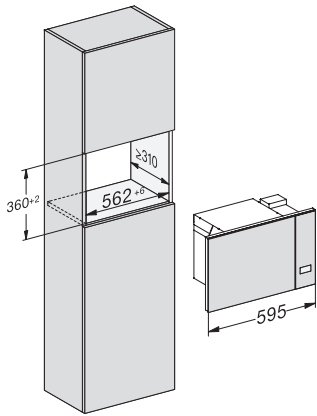

s postranným senzorovým ovládaním pre pohodlnú manipuláciu.

M2230SC, installation drawings

M2230SC, installation drawings

M223xSC, installation drawings

M223xSC, installation drawings

M223xSC, installation drawing

M223xSC, AB45-2, installation drawing

M223xSC, AB45-2, installation drawing

M223xSC, AB42-1, installation drawing

M223xSC, AB42-1, installation drawing

M 2230 SC

Zabudovateľná mikrovlnná rúra

s postranným senzorovým ovládaním pre pohodlnú manipuláciu.