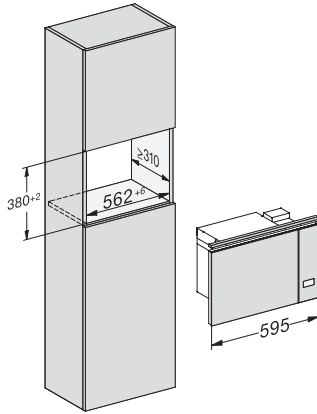

M223xSC, AB45-2, installation drawing

M223xSC, AB45-2, installation drawing

M223xSC, AB42-1, installation drawing

M223xSC, AB42-1, installation drawing

M 2230 SC

Zabudovateľná mikrovlnná rúra

s postranným senzorovým ovládaním pre pohodlnú manipuláciu.

M223xSC, AB38-1, installation drawing

M223xSC, AB38-1, installation drawing

M223xSC, AB36, installation drawing

M223xSC, AB36, installation drawing

M22xxSC, installation drawing

M22xxSC, installation drawing