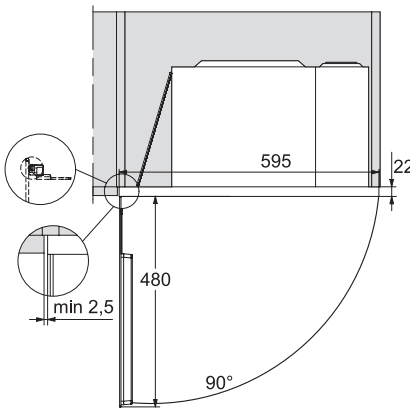

s postranným senzorovým ovládaním pre pohodlnú manipuláciu.

M2230SC, installation drawings

M2230SC, installation drawings

M223xSC, installation drawings

M223xSC, installation drawings

M223xSC, installation drawing

M223xSC, AB45-2, installation drawing

M223xSC, AB45-2, installation drawing

M223xSC, AB42-1, installation drawing

M223xSC, AB42-1, installation drawing

M 2230 SC

Zabudovateľná mikrovlnná rúra

s postranným senzorovým ovládaním pre pohodlnú manipuláciu.