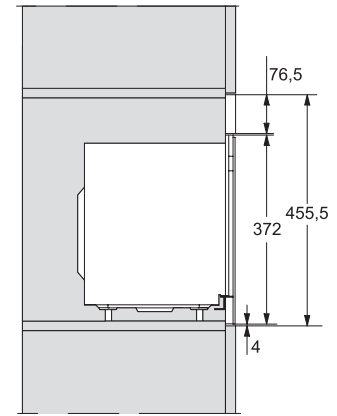

s postranným senzorovým ovládaním pre pohodlnú manipuláciu.

M2230SC, installation drawings

M2230SC, installation drawings

M223xSC, installation drawings

M223xSC, installation drawings

M223xSC, installation drawing

M223xSC, AB45-2, installation drawing

M223xSC, AB45-2, installation drawing

M223xSC, AB42-1, installation drawing

M223xSC, AB42-1, installation drawing

M 2230 SC

Zabudovateľná mikrovlnná rúra

s postranným senzorovým ovládaním pre pohodlnú manipuláciu.

M223xSC, AB38-1, installation drawing

M223xSC, AB38-1, installation drawing

M223xSC, AB36, installation drawing

M223xSC, AB36, installation drawing

M22xxSC, installation drawing

M22xxSC, installation drawing