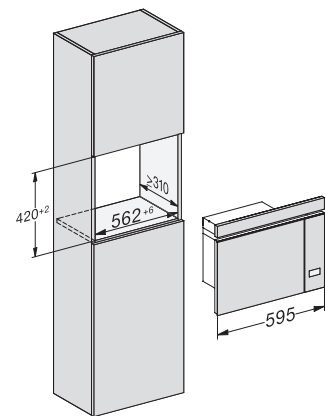

s postranným senzorovým ovládaním pre pohodlnú manipuláciu.

M2230SC, installation drawings

M2230SC, installation drawings

M223xSC, installation drawings

M223xSC, installation drawings

M223xSC, installation drawing

M223xSC, AB45-2, installation drawing

M223xSC, AB45-2, installation drawing

M223xSC, AB42-1, installation drawing

M223xSC, AB42-1, installation drawing

M 2230 SC

Zabudovateľná mikrovlnná rúra

s postranným senzorovým ovládaním pre pohodlnú manipuláciu.