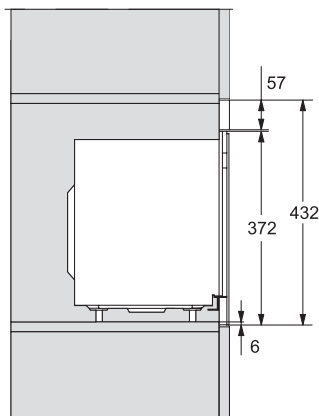

s postranným senzorovým ovládaním pre pohodlnú manipuláciu.

M2230SC, installation drawings

M2230SC, installation drawings

M223xSC, installation drawings

M223xSC, installation drawings

M223xSC, installation drawing

M223xSC, AB45-2, installation drawing

M223xSC, AB45-2, installation drawing

M223xSC, AB42-1, installation drawing

M223xSC, AB42-1, installation drawing

M 2230 SC

Zabudovateľná mikrovlnná rúra

s postranným senzorovým ovládaním pre pohodlnú manipuláciu.

M223xSC, AB38-1, installation drawing

M223xSC, AB38-1, installation drawing

M223xSC, AB36, installation drawing

M223xSC, AB36, installation drawing

M22xxSC, installation drawing

M22xxSC, installation drawing