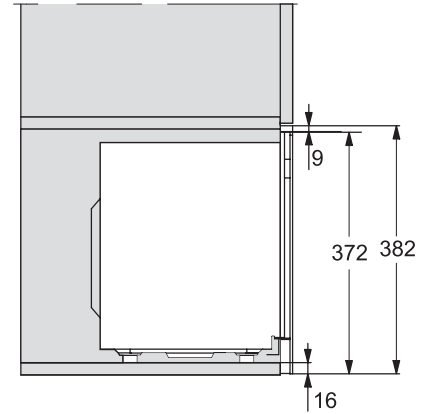

M223xSC, AB45-2, installation drawing

M223xSC, AB45-2, installation drawing

M223xSC, AB42-1, installation drawing

M223xSC, AB42-1, installation drawing

M 2230 SC

Zabudovateľná mikrovlnná rúra

s postranným senzorovým ovládaním pre pohodlnú manipuláciu.

M223xSC, AB38-1, installation drawing

M223xSC, AB38-1, installation drawing

M223xSC, AB36, installation drawing

M223xSC, AB36, installation drawing

M22xxSC, installation drawing

M22xxSC, installation drawing