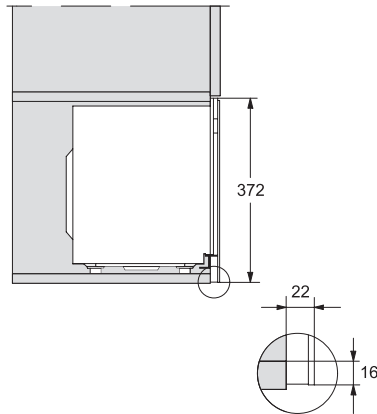

M223xSC, AB45-2, installation drawing

M223xSC, AB45-2, installation drawing

M223xSC, AB42-1, installation drawing

M223xSC, AB42-1, installation drawing

M 2230 SC

Zabudovateľná mikrovlnná rúra

s postranným senzorovým ovládaním pre pohodlnú manipuláciu.

M223xSC, AB38-1, installation drawing

M223xSC, AB38-1, installation drawing

M223xSC, AB36, installation drawing

M223xSC, AB36, installation drawing

M22xxSC, installation drawing

M22xxSC, installation drawing