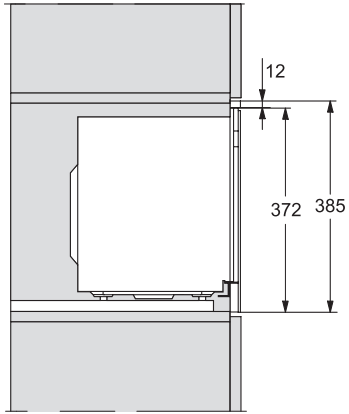

M223xSC, AB45-2, installation drawing

M223xSC, AB45-2, installation drawing

M223xSC, AB42-1, installation drawing

M223xSC, AB42-1, installation drawing

M 2230 SC

Zabudovateľná mikrovlnná rúra

s postranným senzorovým ovládaním pre pohodlnú manipuláciu.

M223xSC, AB38-1, installation drawing

M223xSC, AB38-1, installation drawing

M223xSC, AB36, installation drawing

M223xSC, AB36, installation drawing

M22xxSC, installation drawing

M22xxSC, installation drawing