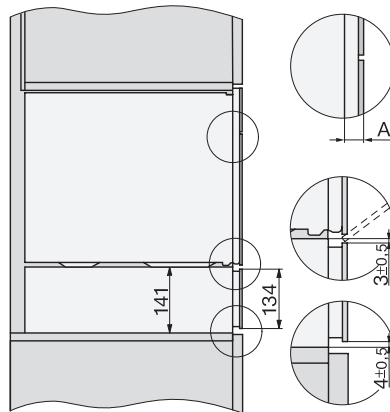

EVS 7010

Zabudovateľná vákuovacia zásuvka bez rukoväti s výškou 14 cm
na profesionálne vákuovanie potravín.

EAN: 4002516128151 / Číslo materiálu: 11103200 / Číslo starého materiálu: 30701031D

Hĺbka prístroja v mm	570
Využitelná vnútorná výška v mm	80
Celkový príkon v kW	0,32
Napätie vo V	230
Frekvencia v Hz	50-60
Istenie v A	10
Počet fáz	1
Pripojovací kábel so zástrčkou	•
Dĺžka elektrického vedenia v m	1,8
Dodávané príslušenstvo	
Adaptér na vákuovanie nádob	1
Podopretie vreciek	1
Vákuovacie vrečko	•
Počet vákuovacích vreciek 180 x 280 mm	50
Počet vákuovacích vreciek 240 x 350 mm	50

EVS 7010

Zabudovateľná vákuovacia zásuvka bez rukoväti s výškou 14 cm na profesionálne vákuovanie potravín.

Installation_DG_DGM_DGC_XL_ESW7x10_EVS7010, installation drawings

ESW7x10, EVS7010, DG7x4x, DGM7x4x installation drawings