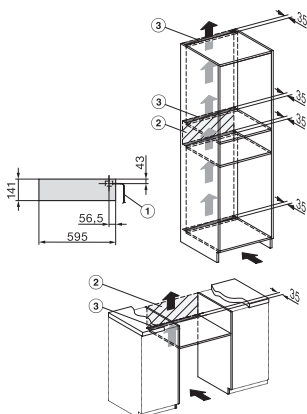

EVS 7010

Zabudovateľná vákuovacia zásuvka bez rukoväti s výškou 14 cm
na profesionálne vákuovanie potravín.

EAN: 4002516128151 / Číslo materiálu: 11103200 / Číslo starého materiálu: 30701031D

Hĺbka prístroja v mm	570
Využitelná vnútorná výška v mm	80
Celkový príkon v kW	0,32
Napätie vo V	230
Frekvencia v Hz	50-60
Istenie v A	10
Počet fáz	1
Pripojovací kábel so zástrčkou	•
Dĺžka elektrického vedenia v m	1,8
Dodávané príslušenstvo	
Adaptér na vákuovanie nádob	1
Podopretie vreciek	1
Vákuovacie vrečko	•
Počet vákuovacích vreciek 180 x 280 mm	50
Počet vákuovacích vreciek 240 x 350 mm	50

EVS 7010

Zabudovateľná vákuovacia zásuvka bez rukoväti s výškou 14 cm na profesionálne vákuovanie potravín.

Installation_DG_DGM_DGC_XL_ESW7x10_EVS7010, installation drawings

ESW7x10, EVS7010, DG7x4x, DGM7x4x installation drawings

ESW7x10, EVS7010, DGC7x6xHCPro, DGC7x6xHCXPro installation drawings

built-in ESW7x10 EVS7010, installation drawing

built-in EVS 7010 build-under, installation drawing

side view ESW7x10 EVS7010, installation drawing