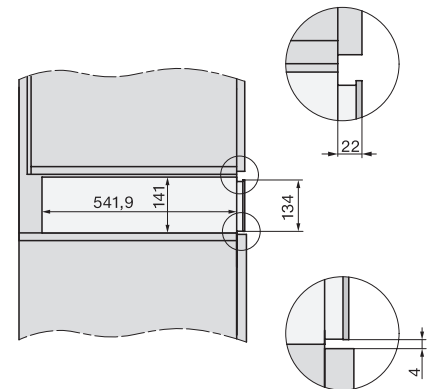

EVS 7010

Zabudovateľná vákuovacia zásuvka bez rukoväti s výškou 14 cm
na profesionálne vákuovanie potravín.

EAN: 4002516128151 / Číslo materiálu: 11103200 / Číslo starého materiálu: 30701031D

Hĺbka prístroja v mm	570
Využitelná vnútorná výška v mm	80
Celkový príkon v kW	0,32
Napätie vo V	230
Frekvencia v Hz	50-60
Istenie v A	10
Počet fáz	1
Pripojovací kábel so zástrčkou	•
Dĺžka elektrického vedenia v m	1,8
Dodávané príslušenstvo	
Adaptér na vákuovanie nádob	1
Podopretie vreciek	1
Vákuovacie vrečko	•
Počet vákuovacích vreciek 180 x 280 mm	50
Počet vákuovacích vreciek 240 x 350 mm	50

EVS 7010

Zabudovateľná vákuovacia zásuvka bez rukoväti s výškou 14 cm na profesionálne vákuovanie potravín.

Installation_DG_DGM_DGC_XL_ESW7x10_EVS7010, installation drawings

ESW7x10, EVS7010, DG7x4x, DGM7x4x installation drawings

ESW7x10, EVS7010, DGC7x6xHCPro, DGC7x6xHCXPro installation drawings

built-in ESW7x10 EVS7010, installation drawing

built-in EVS 7010 build-under, installation drawing

side view ESW7x10 EVS7010, installation drawing