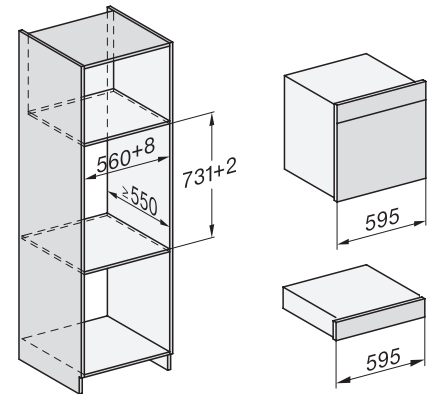

EVS 7010

Zabudovateľná vákuovacia zásuvka bez rukoväti s výškou 14 cm
na profesionálne vákuovanie potravín.

EAN: 4002516128151 / Číslo materiálu: 11103200 / Číslo starého materiálu: 30701031D

Hĺbka prístroja v mm	570
Využitelná vnútorná výška v mm	80
Celkový príkon v kW	0,32
Napätie vo V	230
Frekvencia v Hz	50-60
Istenie v A	10
Počet fáz	1
Pripojovací kábel so zástrčkou	•
Dĺžka elektrického vedenia v m	1,8
Dodávané príslušenstvo	
Adaptér na vákuovanie nádob	1
Podopretie vreciek	1
Vákuovacie vrečko	•
Počet vákuovacích vreciek 180 x 280 mm	50
Počet vákuovacích vreciek 240 x 350 mm	50

EVS 7010

Zabudovateľná vákuovacia zásuvka bez rukoväti s výškou 14 cm na profesionálne vákuovanie potravín.

Installation_DG_DGM_DGC_XL_ESW7x10_EVS7010, installation drawings

ESW7x10, EVS7010, DG7x4x, DGM7x4x installation drawings

ESW7x10, EVS7010, DGC7x6xHCPro, DGC7x6xHCXPro installation drawings

built-in ESW7x10 EVS7010, installation drawing

built-in EVS 7010 build-under, installation drawing

side view ESW7x10 EVS7010, installation drawing