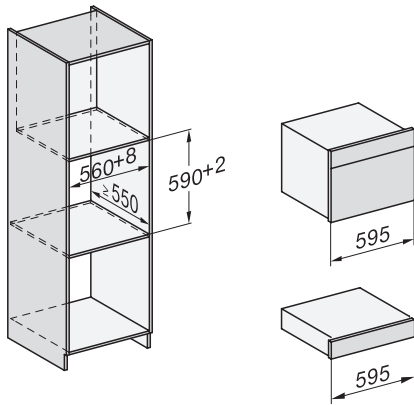

EVS 7010

Zabudovateľná vákuovacia zásuvka bez rukoväti s výškou 14 cm
na profesionálne vákuovanie potravín.

EAN: 4002516128151 / Číslo materiálu: 11103200 / Číslo starého materiálu: 30701031D

Hĺbka prístroja v mm	570
Využitelná vnútorná výška v mm	80
Celkový príkon v kW	0,32
Napätie vo V	230
Frekvencia v Hz	50-60
Istenie v A	10
Počet fáz	1
Pripojovací kábel so zástrčkou	•
Dĺžka elektrického vedenia v m	1,8
Dodávané príslušenstvo	
Adaptér na vákuovanie nádob	1
Podopretie vreciek	1
Vákuovacie vrečko	•
Počet vákuovacích vreciek 180 x 280 mm	50
Počet vákuovacích vreciek 240 x 350 mm	50

EVS 7010

Zabudovateľná vákuovacia zásuvka bez rukoväti s výškou 14 cm na profesionálne vákuovanie potravín.

Installation_DG_DGM_DGC_XL_ESW7x10_EVS7010, installation drawings

ESW7x10, EVS7010, DG7x4x, DGM7x4x installation drawings