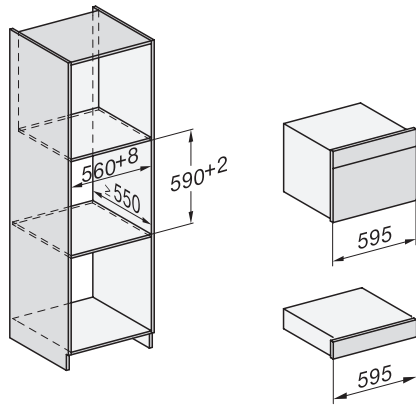

EVS 7010

Zabudovateľná vákuovacia zásuvka bez rukoväti s výškou 14 cm
na profesionálne vákuovanie potravín.

EAN: 4002516128137 / Číslo materiálu: 11103190 / Číslo starého materiálu: 30701021D

Výška prístroja v mm	141
Hĺbka prístroja v mm	570
Využitelná vnútorná výška v mm	80
Celkový príkon v kW	0,32
Napätie vo V	230
Frekvencia v Hz	50-60
Istenie v A	10
Počet fáz	1
Pripojovací kábel so zástrčkou	•
Dĺžka elektrického vedenia v m	1,8
Dodávané príslušenstvo	
Adaptér na vákuovanie nádob	1
Podopretie vreciek	1
Vákuovacie vrečko	•
Počet vákuovacích vreciek 180 x 280 mm	50
Počet vákuovacích vreciek 240 x 350 mm	50

EVS 7010

Zabudovateľná vákuovacia zásuvka bez rukoväti s výškou 14 cm na profesionálne vákuovanie potravín.

ESW7x10, DGC7x4xHCPro, DGC7x4xHCXPro, installation drawings

ESW7x10, EVS7010, DG7x4x, DGM7x4x installation drawings