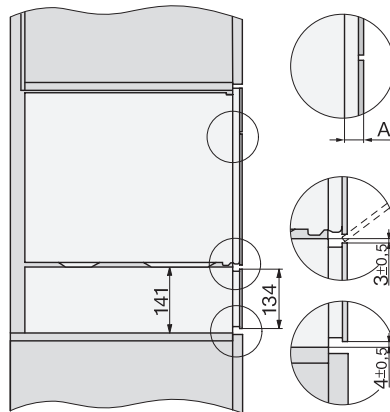

EVS 7010

Zabudovateľná vákuovacia zásuvka bez rukoväti s výškou 14 cm
na profesionálne vákuovanie potravín.

EAN: 4002516128137 / Číslo materiálu: 11103190 / Číslo starého materiálu: 30701021D

Výška prístroja v mm	141
Hĺbka prístroja v mm	570
Využitelná vnútorná výška v mm	80
Celkový príkon v kW	0,32
Napätie vo V	230
Frekvencia v Hz	50-60
Istenie v A	10
Počet fáz	1
Pripojovací kábel so zástrčkou	•
Dĺžka elektrického vedenia v m	1,8
Dodávané príslušenstvo	
Adaptér na vákuovanie nádob	1
Podopretie vreciek	1
Vákuovacie vrečko	•
Počet vákuovacích vreciek 180 x 280 mm	50
Počet vákuovacích vreciek 240 x 350 mm	50

EVS 7010

Zabudovateľná vákuovacia zásuvka bez rukoväti s výškou 14 cm na profesionálne vákuovanie potravín.

ESW7x10, DGC7x4xHCPro, DGC7x4xHCXPro, installation drawings

ESW7x10, EVS7010, DG7x4x, DGM7x4x installation drawings