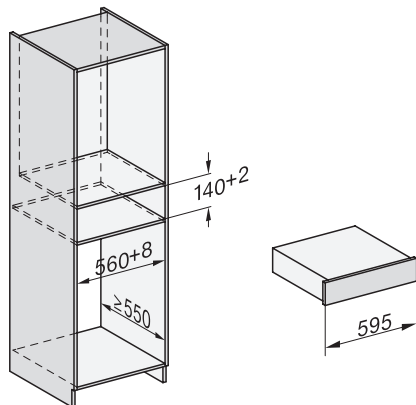

built-in ESW7x10 EVS7010, installation drawing