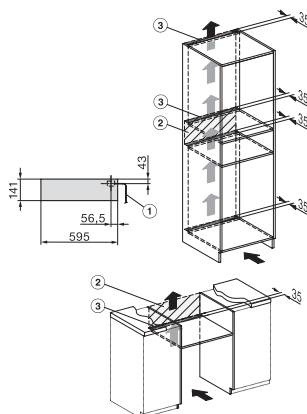

EVS 7010

Zabudovateľná vákuovacia zásuvka bez rukoväti s výškou 14 cm
na profesionálne vákuovanie potravín.

EAN: 4002516128137 / Číslo materiálu: 11103190 / Číslo starého materiálu: 30701021D

Výška prístroja v mm	141
Hĺbka prístroja v mm	570
Využitelná vnútorná výška v mm	80
Celkový príkon v kW	0,32
Napätie vo V	230
Frekvencia v Hz	50-60
Istenie v A	10
Počet fáz	1
Pripojovací kábel so zástrčkou	•
Dĺžka elektrického vedenia v m	1,8
Dodávané príslušenstvo	
Adaptér na vákuovanie nádob	1
Podopretie vreciek	1
Vákuovacie vrečko	•
Počet vákuovacích vreciek 180 x 280 mm	50
Počet vákuovacích vreciek 240 x 350 mm	50

EVS 7010

Zabudovateľná vákuovacia zásuvka bez rukoväti s výškou 14 cm na profesionálne vákuovanie potravín.

ESW7x10, DGC7x4xHCPro, DGC7x4xHCXPro, installation drawings

ESW7x10, EVS7010, DG7x4x, DGM7x4x installation drawings

ESW7x10, EVS7010, DGC7x6xHCPro, DGC7x6xHCXPro installation drawings

built-in ESW7x10 EVS7010, installation drawing

built-in EVS 7010 build-under, installation drawing

side view ESW7x10 EVS7010, installation drawing