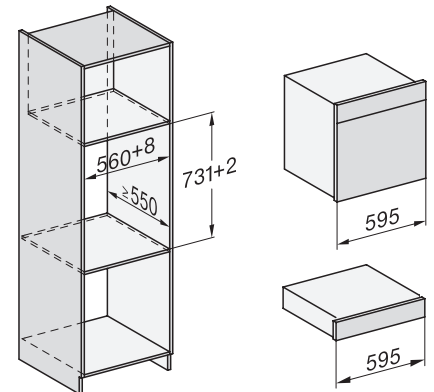

EVS 7010

Zabudovateľná vákuovacia zásuvka bez rukoväti s výškou 14 cm
na profesionálne vákuovanie potravín.

EAN: 4002516128137 / Číslo materiálu: 11103190 / Číslo starého materiálu: 30701021D

Výška prístroja v mm	141
Hĺbka prístroja v mm	570
Využitelná vnútorná výška v mm	80
Celkový príkon v kW	0,32
Napätie vo V	230
Frekvencia v Hz	50-60
Istenie v A	10
Počet fáz	1
Pripojovací kábel so zástrčkou	•
Dĺžka elektrického vedenia v m	1,8
Dodávané príslušenstvo	
Adaptér na vákuovanie nádob	1
Podopretie vreciek	1
Vákuovacie vrečko	•
Počet vákuovacích vreciek 180 x 280 mm	50
Počet vákuovacích vreciek 240 x 350 mm	50

EVS 7010

Zabudovateľná vákuovacia zásuvka bez rukoväti s výškou 14 cm na profesionálne vákuovanie potravín.

ESW7x10, DGC7x4xHCPro, DGC7x4xHCXPro, installation drawings

ESW7x10, EVS7010, DG7x4x, DGM7x4x installation drawings

ESW7x10, EVS7010, DGC7x6xHCPro, DGC7x6xHCXPro installation drawings

built-in ESW7x10 EVS7010, installation drawing

built-in EVS 7010 build-under, installation drawing

side view ESW7x10 EVS7010, installation drawing