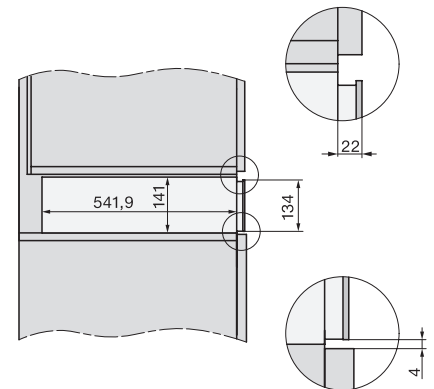

EVS 7010

Zabudovateľná vákuovacia zásuvka bez rukoväti s výškou 14 cm
na profesionálne vákuovanie potravín.

EAN: 4002516128137 / Číslo materiálu: 11103190 / Číslo starého materiálu: 30701021D

Výška prístroja v mm	141
Hĺbka prístroja v mm	570
Využitelná vnútorná výška v mm	80
Celkový príkon v kW	0,32
Napätie vo V	230
Frekvencia v Hz	50-60
Istenie v A	10
Počet fáz	1
Pripojovací kábel so zástrčkou	•
Dĺžka elektrického vedenia v m	1,8
Dodávané príslušenstvo	
Adaptér na vákuovanie nádob	1
Podopretie vreciek	1
Vákuovacie vrečko	•
Počet vákuovacích vreciek 180 x 280 mm	50
Počet vákuovacích vreciek 240 x 350 mm	50

EVS 7010

Zabudovateľná vákuovacia zásuvka bez rukoväti s výškou 14 cm na profesionálne vákuovanie potravín.

ESW7x10, DGC7x4xHCPro, DGC7x4xHCXPro, installation drawings

ESW7x10, EVS7010, DG7x4x, DGM7x4x installation drawings

ESW7x10, EVS7010, DGC7x6xHCPro, DGC7x6xHCXPro installation drawings

built-in ESW7x10 EVS7010, installation drawing

built-in EVS 7010 build-under, installation drawing

side view ESW7x10 EVS7010, installation drawing