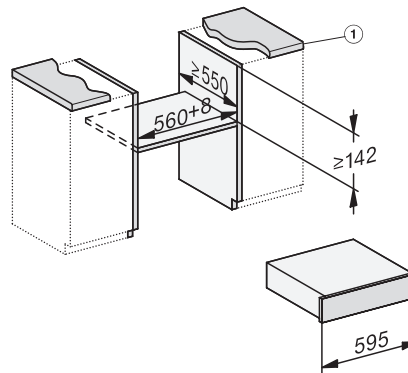

built-in EVS 7010 build-under, installation drawing