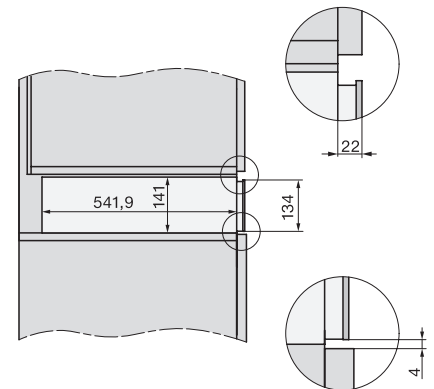

ESW7010, ESW7110, EVS7010 - installation drawing