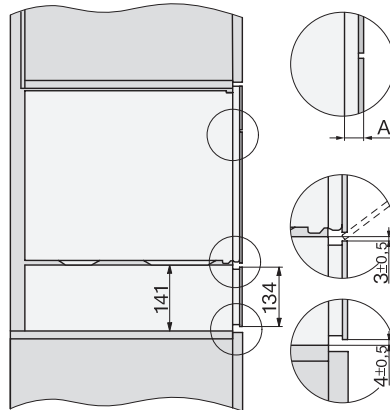

EVS 7010

Zabudovateľná vákuovacia zásuvka bez rukoväti s výškou 14 cm  
na profesionálne vákuovanie potravín.

EAN: 4002516128120 / Číslo materiálu: 11103180 / Číslo starého materiálu: 30701011D

Hĺbka prístroja v mm	570
Využitelná vnútorná výška v mm	80
Celkový príkon v kW	0,32
Napätie vo V	230
Frekvencia v Hz	50-60
Istenie v A	10
Počet fáz	1
Pripojovací kábel so zástrčkou	•
Dĺžka elektrického vedenia v m	1,8
<b>Dodávané príslušenstvo</b>	
Adaptér na vákuovanie nádob	1
Podopretie vreciek	1
Vákuovacie vrečko	•
Počet vákuovacích vreciek 180 x 280 mm	50
Počet vákuovacích vreciek 240 x 350 mm	50

## EVS 7010

Zabudovateľná vákuovacia zásuvka bez rukoväti s výškou 14 cm na profesionálne vákuovanie potravín.

ESW7x10, DGC7x4xHCPro, DGC7x4xHCXPro, installation drawings

ESW7x10, EVS7010, DG7x4x, DGM7x4x installation drawings