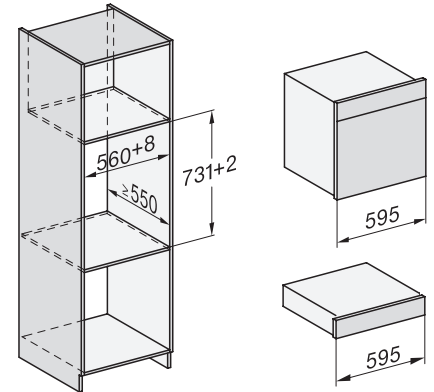

EVS 7010

Zabudovateľná vákuovacia zásuvka bez rukoväti s výškou 14 cm  
na profesionálne vákuovanie potravín.

EAN: 4002516128120 / Číslo materiálu: 11103180 / Číslo starého materiálu: 30701011D

Hĺbka prístroja v mm	570
Využitelná vnútorná výška v mm	80
Celkový príkon v kW	0,32
Napätie vo V	230
Frekvencia v Hz	50-60
Istenie v A	10
Počet fáz	1
Pripojovací kábel so zástrčkou	•
Dĺžka elektrického vedenia v m	1,8
<b>Dodávané príslušenstvo</b>	
Adaptér na vákuovanie nádob	1
Podopretie vreciek	1
Vákuovacie vrečko	•
Počet vákuovacích vreciek 180 x 280 mm	50
Počet vákuovacích vreciek 240 x 350 mm	50

## EVS 7010

Zabudovateľná vákuovacia zásuvka bez rukoväti s výškou 14 cm na profesionálne vákuovanie potravín.

ESW7x10, DGC7x4xHCPro, DGC7x4xHCXPro, installation drawings

ESW7x10, EVS7010, DG7x4x, DGM7x4x installation drawings