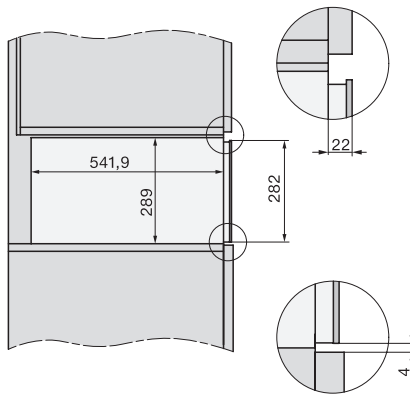

## ESW 7020

Nahrievač Gourmet bez rukoväti s výškou 29 cm

na nahrievanie riadu, zachovanie teploty jedla a prípravu pri nízkej teplote.

ESW7x20, DGC7x4xHCPro, DGC7x4xHCXPro installation drawings

ESW7x20, DG7xxx, DGM7xxx installation drawings

ESW7x20, DGM7x4x installation drawings

ESW7x20, DGC7x6xHCPro, DGC7x6xHCXPro installation drawings

side view ESW7x20, installation drawing

built-in ESW7x20, installation drawing

Installation ESW7x20, installation drawing