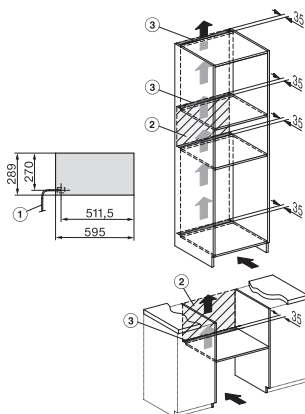

## ESW 7020

Nahrievač Gourmet bez rukoväti s výškou 29 cm

na nahrievanie riadu, zachovanie teploty jedla a prípravu pri nízkej teplote.

ESW7x20, DGC7x4xHCPro, DGC7x4xHCXPro installation drawings

ESW7x20, DG7xxx, DGM7xxx installation drawings

ESW7x20, DGM7x4x installation drawings

ESW7x20, DGC7x6xHCPro, DGC7x6xHCXPro installation drawings

side view ESW7x20, installation drawing

built-in ESW7x20, installation drawing

Installation ESW7x20, installation drawing