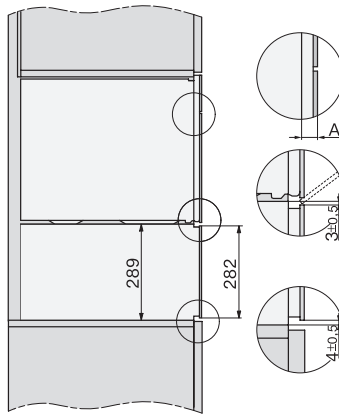

ESW 7020

Nahrievač Gourmet bez rukoväti s výškou 29 cm

na nahrievanie riadu, zachovanie teploty jedla a prípravu pri nízkej teplote.

EAN: 4002516128243 / Číslo materiálu: 11103140 / Číslo starého materiálu: 30702030D

## ESW 7020

Nahrievač Gourmet bez rukoväti s výškou 29 cm

na nahrievanie riadu, zachovanie teploty jedla a prípravu pri nízkej teplote.

ESW7x20, DGC7x4xHCPro, DGC7x4xHCXPro installation drawings

ESW7x20, DG7xxx, DGM7xxx installation drawings

ESW7x20, DGM7x4x installation drawings

ESW7x20, DGC7x6xHCPro, DGC7x6xHCXPro installation drawings

side view ESW7x20, installation drawing

built-in ESW7x20, installation drawing

Installation ESW7x20, installation drawing