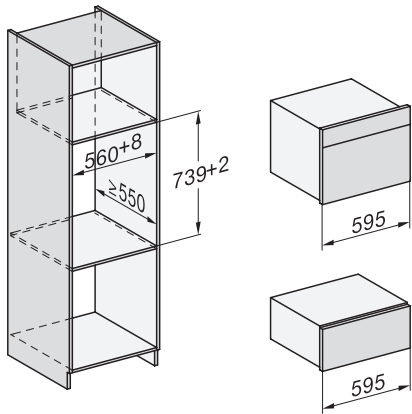

ESW 7020

Nahrievač Gourmet bez rukoväti s výškou 29 cm

na nahrievanie riadu, zachovanie teploty jedla a prípravu pri nízkej teplote.

EAN: 4002516128243 / Číslo materiálu: 11103140 / Číslo starého materiálu: 30702030D

## ESW 7020

Nahrievač Gourmet bez rukoväti s výškou 29 cm

na nahrievanie riadu, zachovanie teploty jedla a prípravu pri nízkej teplote.

ESW7x20, DGC7x4xHCPro, DGC7x4xHCXPro installation drawings

ESW7x20, DG7xxx, DGM7xxx installation drawings