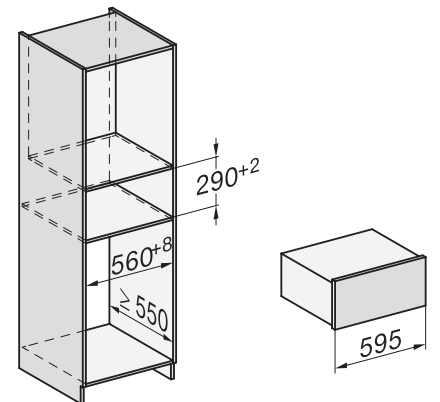

## ESW 7020

Nahrievač Gourmet bez rukoväti s výškou 29 cm

na nahrievanie riadu, zachovanie teploty jedla a prípravu pri nízkej teplote.

ESW7x20, DGC7x4xHCPro, DGC7x4xHCXPro installation drawings

ESW7x20, DG7xxx, DGM7xxx installation drawings

ESW7x20, DGM7x4x installation drawings

ESW7x20, DGC7x6xHCPro, DGC7x6xHCXPro installation drawings

side view ESW7x20, installation drawing

built-in ESW7x20, installation drawing

Installation ESW7x20, installation drawing