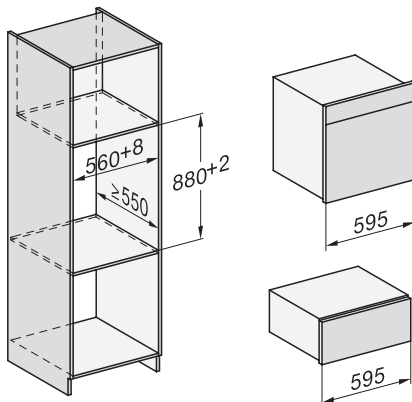

## ESW 7020

Nahrievač Gourmet bez rukoväti s výškou 29 cm

na nahrievanie riadu, zachovanie teploty jedla a prípravu pri nízkej teplote.

ESW7x20, DGC7x4xHCPro, DGC7x4xHCXPro installation drawings

ESW7x20, DG7xxx, DGM7xxx installation drawings

ESW7x20, DGM7x4x installation drawings

ESW7x20, DGC7x6xHCPro, DGC7x6xHCXPro installation drawings

side view ESW7x20, installation drawing

built-in ESW7x20, installation drawing

Installation ESW7x20, installation drawing