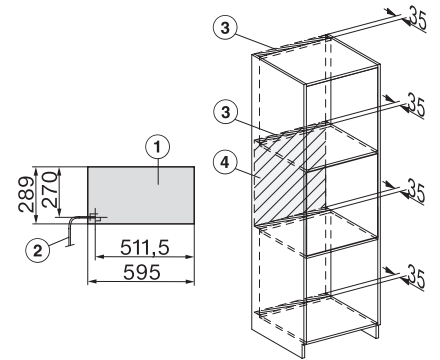

## ESW 7020

Nahrievač Gourmet bez rukoväti s výškou 29 cm

na nahrievanie riadu, zachovanie teploty jedla a prípravu pri nízkej teplote.

ESW7x20, DGC7x4xHCPro, DGC7x4xHCXPro installation drawings

ESW7x20, DG7xxx, DGM7xxx installation drawings

ESW7x20, DGM7x4x installation drawings

ESW7x20, DGC7x6xHCPro, DGC7x6xHCXPro installation drawings

side view ESW7x20, installation drawing

built-in ESW7x20, installation drawing

Installation ESW7x20, installation drawing