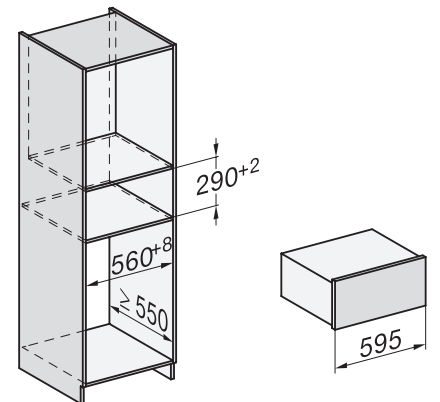

Nahrievač Gourmet bez rukoväti s výškou 29 cm

na nahrievanie riadu, zachovanie teploty jedla a prípravu pri nízkej teplote.

ESW7x20, DGC7x4xHCPro, DGC7x4xHCXPro installation drawings

ESW7x20, DG7xxx, DGM7xxx installation drawings

ESW7x20, DGM7x4x installation drawings

ESW7x20, DGC7x6xHCPro, DGC7x6xHCXPro installation drawings

side view ESW7x20, installation drawing

built-in ESW7x20, installation drawing

Installation ESW7x20, installation drawing