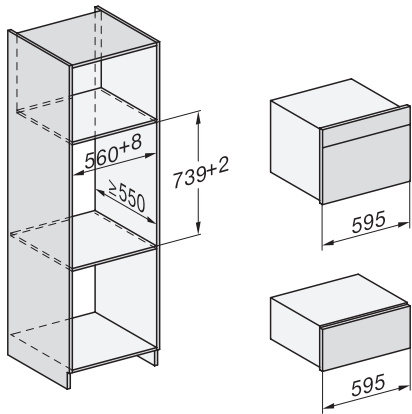

Dĺžka elektrického vedenia v m

2,0

Dodávané príslušenstvo

Protišmyková podložka

1

Odkladací rošt na zvýšenie odkladacej plochy

1

ESW 7020

Nahrievač Gourmet bez rukoväti s výškou 29 cm

na nahrievanie riadu, zachovanie teploty jedla a prípravu pri nízkej teplote.

ESW7x20, DGC7x4xHCPro, DGC7x4xHCXPro installation drawings

ESW7x20, DG7xxx, DGM7xxx installation drawings