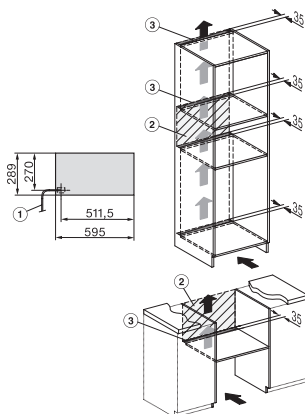

Nahrievač Gourmet bez rukoväti s výškou 29 cm

na nahrievanie riadu, zachovanie teploty jedla a prípravu pri nízkej teplote.

ESW7x20, DGC7x4xHCPro, DGC7x4xHCXPro installation drawings

ESW7x20, DG7xxx, DGM7xxx installation drawings

ESW7x20, DGM7x4x installation drawings

ESW7x20, DGC7x6xHCPro, DGC7x6xHCXPro installation drawings

side view ESW7x20, installation drawing

built-in ESW7x20, installation drawing

Installation ESW7x20, installation drawing