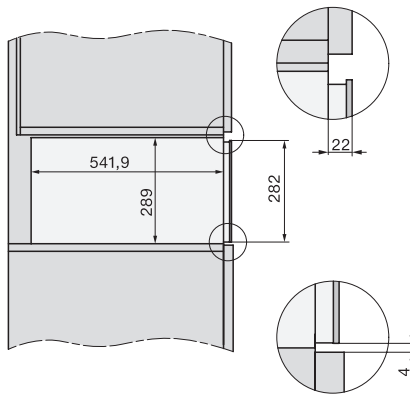

Nahrievač Gourmet bez rukoväti s výškou 29 cm

na nahrievanie riadu, zachovanie teploty jedla a prípravu pri nízkej teplote.

ESW7x20, DGC7x4xHCPro, DGC7x4xHCXPro installation drawings

ESW7x20, DG7xxx, DGM7xxx installation drawings

ESW7x20, DGM7x4x installation drawings

ESW7x20, DGC7x6xHCPro, DGC7x6xHCXPro installation drawings

side view ESW7x20, installation drawing

built-in ESW7x20, installation drawing

Installation ESW7x20, installation drawing