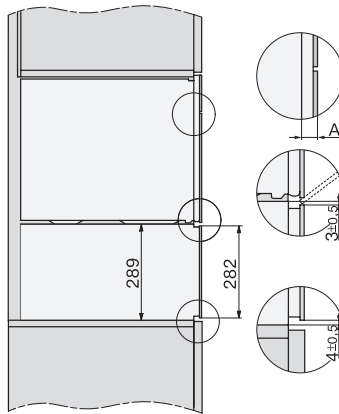

ESW 7020

Nahrievač Gourmet bez rukoväti s výškou 29 cm

na nahrievanie riadu, zachovanie teploty jedla a prípravu pri nízkej teplote.

EAN: 4002516128236 / Číslo materiálu: 11103130 / Číslo starého materiálu: 30702020D

Dĺžka elektrického vedenia v m

2,0

Dodávané príslušenstvo

Protišmyková podložka

1

Odkladací rošt na zvýšenie odkladacej plochy

1

ESW 7020

Nahrievač Gourmet bez rukoväti s výškou 29 cm

na nahrievanie riadu, zachovanie teploty jedla a prípravu pri nízkej teplote.

ESW7x20, DGC7x4xHCPro, DGC7x4xHCXPro installation drawings

ESW7x20, DG7xxx, DGM7xxx installation drawings

ESW7x20, DGM7x4x installation drawings

ESW7x20, DGC7x6xHCPro, DGC7x6xHCXPro installation drawings

side view ESW7x20, installation drawing

built-in ESW7x20, installation drawing

Installation ESW7x20, installation drawing