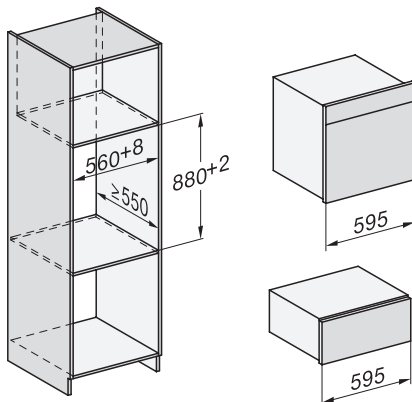

Nahrievač Gourmet bez rukoväti s výškou 29 cm

na nahrievanie riadu, zachovanie teploty jedla a prípravu pri nízkej teplote.

ESW7x20, DGC7x4xHCPro, DGC7x4xHCXPro installation drawings

ESW7x20, DG7xxx, DGM7xxx installation drawings

ESW7x20, DGM7x4x installation drawings

ESW7x20, DGC7x6xHCPro, DGC7x6xHCXPro installation drawings

side view ESW7x20, installation drawing

built-in ESW7x20, installation drawing

Installation ESW7x20, installation drawing