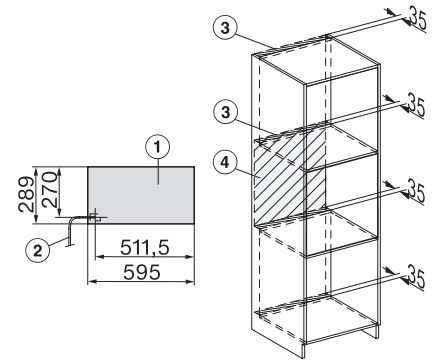

Nahrievač Gourmet bez rukoväti s výškou 29 cm

na nahrievanie riadu, zachovanie teploty jedla a prípravu pri nízkej teplote.

ESW7x20, DGC7x4xHCPro, DGC7x4xHCXPro installation drawings

ESW7x20, DG7xxx, DGM7xxx installation drawings

ESW7x20, DGM7x4x installation drawings

ESW7x20, DGC7x6xHCPro, DGC7x6xHCXPro installation drawings

side view ESW7x20, installation drawing

built-in ESW7x20, installation drawing

Installation ESW7x20, installation drawing