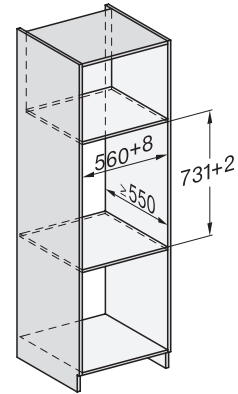

## ESW 7010

Nahrievač Gourmet bez rukoväti s výškou 14 cm

na nahrievanie riadu, zachovanie teploty jedla a prípravu pri nízkej teplote.

ESW7x10, DGC7x4xHCPro, DGC7x4xHCXPro, installation drawings

ESW7x10, EVS7010, DG7x4x, DGM7x4x installation drawings