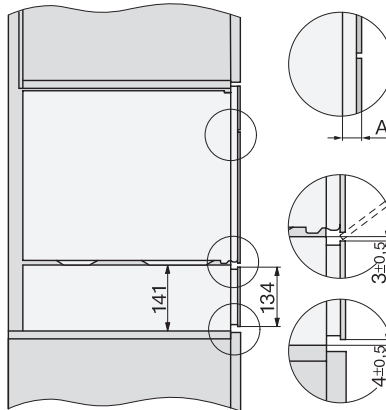

ESW 7010

Nahrievač Gourmet bez rukoväti s výškou 14 cm

na nahrievanie riadu, zachovanie teploty jedla a prípravu pri nízkej teplote.

EAN: 4002516128199 / Číslo materiálu: 11103110 / Číslo starého materiálu: 30701030D

## ESW 7010

Nahrievač Gourmet bez rukoväti s výškou 14 cm

na nahrievanie riadu, zachovanie teploty jedla a prípravu pri nízkej teplote.

ESW7x10, DGC7x4xHCPro, DGC7x4xHCXPro, installation drawings

ESW7x10, EVS7010, DG7x4x, DGM7x4x installation drawings