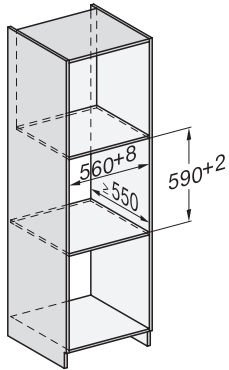

## ESW 7010

Nahrievač Gourmet bez rukoväti s výškou 14 cm

na nahrievanie riadu, zachovanie teploty jedla a prípravu pri nízkej teplote.

ESW7x10, DGC7x4xHCPro, DGC7x4xHCXPro, installation drawings

ESW7x10, EVS7010, DG7x4x, DGM7x4x installation drawings