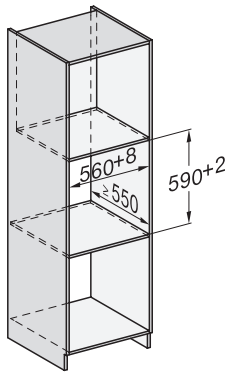

## ESW 7010

Nahrievač Gourmet bez rukoväti s výškou 14 cm

na nahrievanie riadu, zachovanie teploty jedla a prípravu pri nízkej teplote.

ESW7x10, DGC7x4xHCPro, DGC7x4xHCXPro, installation drawings

ESW7x10, EVS7010, DG7x4x, DGM7x4x installation drawings