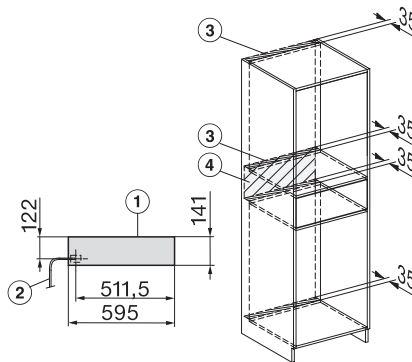

## ESW 7010

Nahrievač Gourmet bez rukoväti s výškou 14 cm

na nahrievanie riadu, zachovanie teploty jedla a prípravu pri nízkej teplote.

ESW7x10, DGC7x4xHCPro, DGC7x4xHCXPro, installation drawings

ESW7x10, EVS7010, DG7x4x, DGM7x4x installation drawings

ESW7x10, EVS7010, DGC7x6xHCPro, DGC7x6xHCXPro installation drawings

built-in ESW7x10 EVS7010, installation drawing

Installation ESW7x10, installation drawing, AU, GB

side view ESW7x10 EVS7010, installation drawing