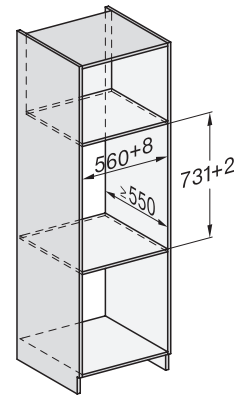

## ESW 7010

Nahrievač Gourmet bez rukoväti s výškou 14 cm

na nahrievanie riadu, zachovanie teploty jedla a prípravu pri nízkej teplote.

ESW7x10, DGC7x4xHCPro, DGC7x4xHCXPro, installation drawings

ESW7x10, EVS7010, DG7x4x, DGM7x4x installation drawings

ESW7x10, EVS7010, DGC7x6xHCPro, DGC7x6xHCXPro installation drawings

built-in ESW7x10 EVS7010, installation drawing

Installation ESW7x10, installation drawing, AU, GB

side view ESW7x10 EVS7010, installation drawing