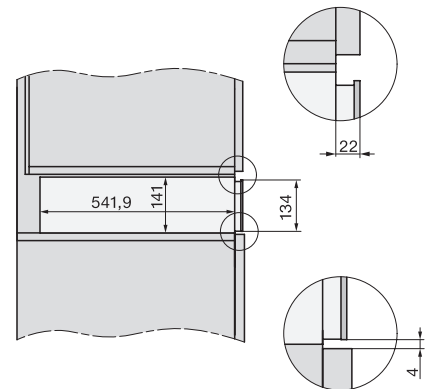

## ESW 7010

Nahrievač Gourmet bez rukoväti s výškou 14 cm

na nahrievanie riadu, zachovanie teploty jedla a prípravu pri nízkej teplote.

ESW7x10, DGC7x4xHCPro, DGC7x4xHCXPro, installation drawings

ESW7x10, EVS7010, DG7x4x, DGM7x4x installation drawings

ESW7x10, EVS7010, DGC7x6xHCPro, DGC7x6xHCXPro installation drawings

built-in ESW7x10 EVS7010, installation drawing

Installation ESW7x10, installation drawing, AU, GB

side view ESW7x10 EVS7010, installation drawing