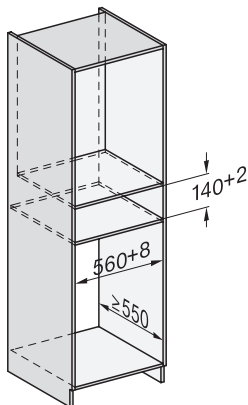

## ESW 7010

Nahrievač Gourmet bez rukoväti s výškou 14 cm

na nahrievanie riadu, zachovanie teploty jedla a prípravu pri nízkej teplote.

ESW7x10, DGC7x4xHCPro, DGC7x4xHCXPro, installation drawings

ESW7x10, EVS7010, DG7x4x, DGM7x4x installation drawings

ESW7x10, EVS7010, DGC7x6xHCPro, DGC7x6xHCXPro installation drawings

built-in ESW7x10 EVS7010, installation drawing

Installation ESW7x10, installation drawing, AU, GB

side view ESW7x10 EVS7010, installation drawing