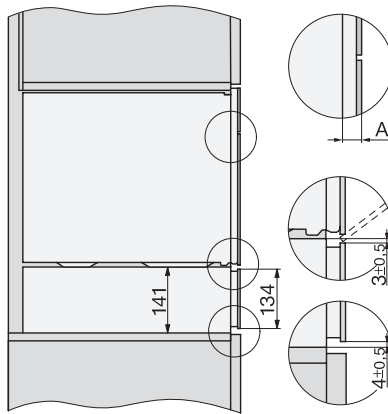

ESW 7010

Nahrievač Gourmet bez rukoväti s výškou 14 cm

na nahrievanie riadu, zachovanie teploty jedla a prípravu pri nízkej teplote.

EAN: 4002516128182 / Číslo materiálu: 11103100 / Číslo starého materiálu: 30701020D

## ESW 7010

Nahrievač Gourmet bez rukoväti s výškou 14 cm

na nahrievanie riadu, zachovanie teploty jedla a prípravu pri nízkej teplote.

ESW7x10, DGC7x4xHCPro, DGC7x4xHCXPro, installation drawings

ESW7x10, EVS7010, DG7x4x, DGM7x4x installation drawings

ESW7x10, EVS7010, DGC7x6xHCPro, DGC7x6xHCXPro installation drawings

built-in ESW7x10 EVS7010, installation drawing

Installation ESW7x10, installation drawing, AU, GB

side view ESW7x10 EVS7010, installation drawing