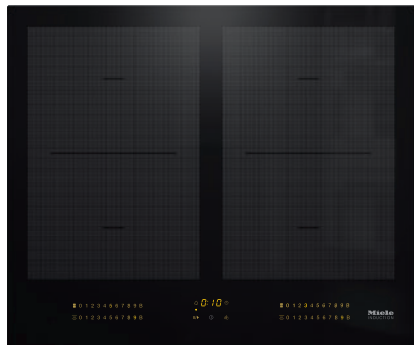

KM 7564 FL

Samostatná indukčná varná doska
s 2 varnými zónami PowerFlex pre maximálnu výkonnosť

EAN: 4002516138624 / Číslo materiálu: 11022960 / Číslo starého materiálu: 26756470D

Ochrana pri utieraní	•
Kuchynský budík	•
Hospodárnosť a udržateľnosť	
Príkion vo vypnutom stave vo W	0,5
Príkion v režime Stand-by vo W	1,0
Príkion v pohotovostnom režime pri pripojení na sieť vo W	2,0
Doba do automatického zapnutia vo vypnutom stave v min	20
Doba do automatického zapnutia v pohotovostnom režime v min	20
Doba do automatického zapnutia v pohotovostnom režime pri pripojení na sieť v min	20
Komfort pri údržbe	
Ľahko udržiavateľná sklokeramika	•
Bezpečnosť	
Bezpečnostné vypínanie	•
Blokovacia funkcia	•
Zablokovanie sprevádzkovania	•
Integrovaný ochladzovací ventilátor	•
Ochrana proti prehriatiu	•
Indikácia zostatkového tepla	•
Technické údaje	
Rozmery (v x š x h) v mm	51 x 620 x 520
Rozmery v mm (šírka)	620
Rozmery v mm (výška)	51
Rozmery v mm (hĺbka)	520
Rozmery výrezu vnútri (š x h) pri inštalácii bez rámu na zapustenie v mm	600/624 x 500/524
Rozmery výrezu v mm (šírka) pri prístroji s položením na pracovnú dosku	600
Rozmery výrezu v mm (hĺbka) pri prístroji s položením na pracovnú dosku	500
Montážna výška s pripojovacou skrinkou v mm	51
Vnútorný rozmer výrezu v mm (šírka) pri zabudovaní bez rámu na zapustenie	600
Vnútorný rozmer výrezu v mm (hĺbka) pri zabudovaní bez rámu na zapustenie	500
Hmotnosť v kg	11
Vonkajší rozmer výrezu v mm (šírka) pri zabudovaní bez rámu na zapustenie	624
Vonkajší rozmer výrezu v mm (hĺbka) pri zabudovaní bez rámu na zapustenie	524
Celkový príkon v kW	7,30
Dĺžka elektrického vedenia v m	1,4
Napätie vo V	230
Frekvencia v Hz	50-60
Dodávané príslušenstvo	
Pripojovací kábel	Áno