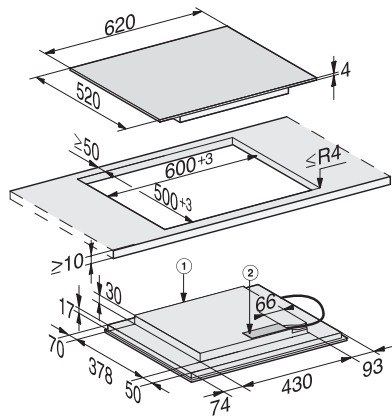

KM 7564 FL

Samostatná indukčná varná doska
s 2 varnými zónami PowerFlex pre maximálnu výkonnosť

KM 6329, KM 7564 (installation drawing)