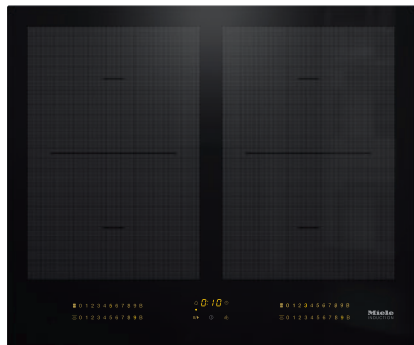

KM 7564 FL

Samostatná indukčná varná doska
s 2 varnými zónami PowerFlex pre maximálnu výkonnosť

- Intuitívna rýchla voľba vďaka číselným riadkom – SmartSelect
- 4 Varné zóny vrát. 2 výkonných zón PowerFlex#
- 620 mm mm šírka pre montáž na pracovnú dosku alebo na zapustenie
- Perfektná kombinovateľnosť s každým prvkom SmartLine
- Komunikácia s odsávačom – automatická funkcia Con@ctivity

EAN: 4002516138624 / Číslo materiálu: 11022960 / Číslo starého materiálu: 26756470D

Spôsob ohrevu	
Spôsob ohrevu	Indukcia
Vyhotovenie	
Samostatne bez sporáka	•
Dizajn	
Elegantný sklokeramický povrch	•
Montáž bez rámu na zapustenie	•
Farba sklokeramiky	Čierna
Montáž položením na pracovnú dosku	•
Kombinovateľné so SmartLine	•
Kombinovateľné so SmartLine odsávačom do pracovnej dosky	•
Vybavenie varných zón	
Počet varných zón	4
Počet varných priestorov	2
Maximálny počet kuchynského riadu	4
Varné zóny PowerFlex	
Počet	4
Druh	Varná zóna PowerFlex
Priemer v mm	Ø 150 – 230
Výkon vo W	2100
Booster vo W	3000
TwinBooster vo W	3650
1. varná zóna/varný priestor	
Pozícia	vľavo
Druh	Zóna varenia PowerFlex
Veľkosť v mm	230x390
Max. výkon s funkciou Booster vo W	4800
Max. výkon vo W	3400
Max. výkon s funkciou TwinBooster vo W	7300
2. varná zóna/varný priestor	
Pozícia	vpravo
Druh	Zóna varenia PowerFlex
Veľkosť v mm	230x390
Max. výkon s funkciou Booster vo W	4800
Max. výkon vo W	3400
Max. výkon s funkciou TwinBooster vo W	7300
Komfort pri obsluhu	
Miele@home	•
Ovládanie senzorovými tlačidlami	SmartSelect
Automatická funkcia Con@ctivity 3.0	•
Rozpoznanie prítomnosti a veľkosti hrnca	•
Farba displeja	Žltá
Automatika privedenia do varu	•
Udržiavanie teploty	•
Funkcia Stop&Go	•
Funkcia Recall	•
Automatika vypnutia	•
Trvalé rozpoznávanie hrnca	•
Individuálne možnosti nastavenia (napr. signálne tóny)	•