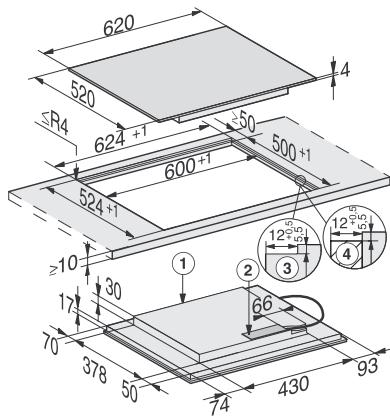

KM 6329, KM 7564 flush (installation drawing)