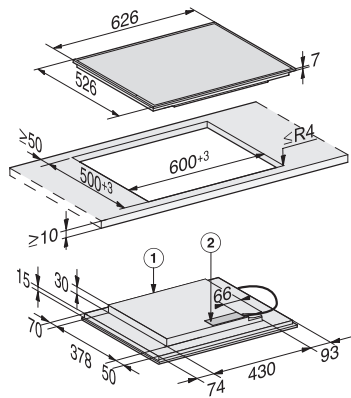

KM 7564 FR

Samostatná indukčná varná doska
s 2 varnými zónami PowerFlex pre maximálnu výkonnosť

KM 7465 FR, KM 7564 FR (Installation drawing)