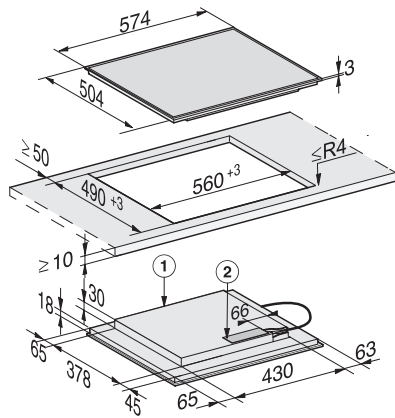

KM 7201 FR

Samostatná indukčná varná doska
s 4 okrúhlymi zónami varenia za priaznivú cenu

KM7201FR, KM7201-1FR (installation drawing)