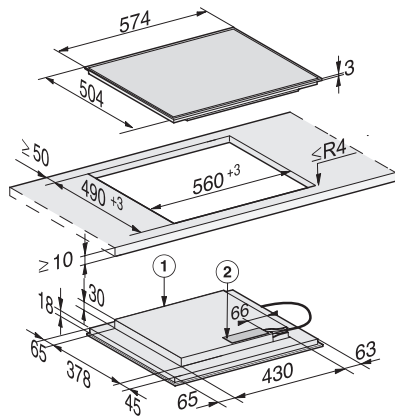

KM 7201 FR

Samostatná indukčná varná doska
s 4 okrúhlymi zónami varenia za priaznivú cenu

KM 7201 FR (installation drawing)