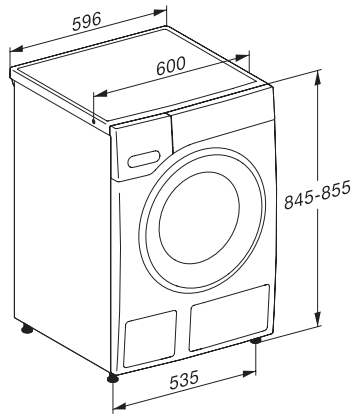

WWW980 WPS Passion

Práčka s predným plnením W1:

Úsporný všestranný spotrebič pre najvyššie nároky.

EAN: 4002516068617 / Číslo materiálu: 10991970 / Číslo starého materiálu: 11WW9806CZ

Extra tichý	•
Predžehlenie s parou	•
Bzučiak	•
AllergoWash	•
<b>Kvalita</b>	
Pracia vaňa	Nerez
Protizávažia zo sivej liatiny	•
<b>Bezpečnosť</b>	
Detská poistka	•
PIN kód	•
Optické rozhranie	•
<b>Technické údaje</b>	
Rozmery v mm (šírka)	596
Rozmery v mm (výška)	850
Rozmery v mm (hĺbka)	643
Hĺbka prístroja pri otvorených dverkách v mm	1077
Hmotnosť v kg	98
Celkový príkon v kW	2,10-2,40
Napätie vo V	220-240
Istenie v A	10
Frekvencia v Hz	50
Dĺžka elektrického vedenia v m	2
<b>Dodávané príslušenstvo</b>	
3 kapsuly	•
UltraPhase 1 + 2	•
Voucher na 5 kartuší Miele UltraPhase	•
<b>Dostupné jazyky displeja</b>	
Dostupné jazyky displeja prostredníctvom MultiLingua	bahasa malaysia, dansk, deutsch, english (AU), english (CA), english (GB), english (US), español, français (CA), français (FR), hrvatski, italiano, magyar, nederlands, norsk, polski, português, русский, română, slovenčina, slovenščina, srpski, suomi, svenska, türkçe, українська, čeština, ελληνικά,

WWW980 WPS Passion

Práčka s predným plnením W1:

Úsporný všestranný spotrebič pre najvyššie nároky.

W1 drawing, facia 5 degree, measures in mm

W1 drawing, facia 5 degree, measures in mm

W1 drawing, facia 5 degree, measures in mm