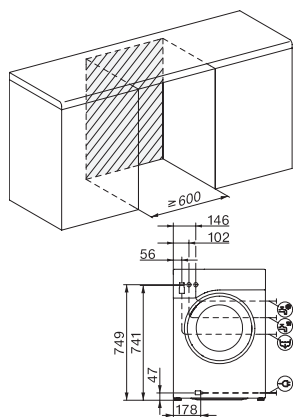

WWW980 WPS Passion

Práčka s predným plnením W1:

A | 9 kg | 1600 ot/min | M Touch | SteamCare | Teplá voda

EAN: 4002516068617 / Číslo materiálu: 10991970 / Číslo starého materiálu: 11WW9806CZ

Extra tichý	•
Vyhľadzovanie parou	•
Predžehlenie s parou	•
Bzučiak	•
AllergoWash	•
<b>Kvalita</b>	
Protizávažia zo sivej liatiny	•
<b>Bezpečnosť</b>	
Systém ochrany proti poškodeniu vodou	Waterproof-System
Detská poistka	•
PIN kód	•
Optické rozhranie	•
<b>Technické údaje</b>	
Rozmery v mm (šírka)	596
Rozmery v mm (výška)	850
Rozmery v mm (hĺbka)	643
Hĺbka prístroja pri otvorených dverkách v mm	1077
Hmotnosť v kg	98
Celkový príkon v kW	2,10-2,40
Napätie vo V	220-240
Istenie v A	10
Frekvencia v Hz	50
Dĺžka elektrického vedenia v m	2
Výmena žiarovky	Servisná služba
<b>Dodávané príslušenstvo</b>	
3 kapsuly	•
UltraPhase 1 + 2	•
Voucher na 5 kartuší Miele UltraPhase	•
<b>Dostupné jazyky displeja</b>	
Dostupné jazyky displeja prostredníctvom MultiLingua	bahasa malaysia, dansk, deutsch, english (AU), english (CA), english (GB), english (US), español, français (CA), français (FR), hrvatski, italiano, magyar, nederlands, norsk, polski, portugués, русский, română, slovenčina, slovenščina, srpski, suomi, svenska, türkçe, українська, čeština, ελληνικά,

WWW980 WPS Passion

Práčka s predným plnením W1:

A | 9 kg | 1600 ot/min | M Touch | SteamCare | Teplá voda

W1 drawing, facia 5 degree, measures in mm

W1 drawing, facia 5 degree, measures in mm

W1 drawing, facia 5 degree, measures in mm

W1 drawing, facia 5 degree, measures in mm