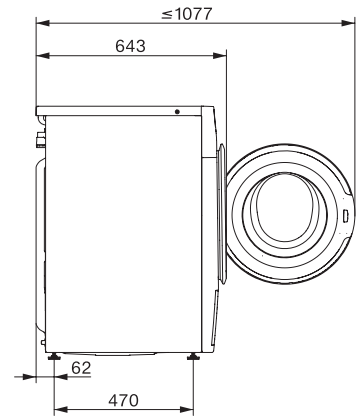

WWW980 WPS Passion

Práčka s predným plnením W1:

Úsporný všestranný spotrebič pre najvyššie nároky.

W1 drawing, facia 5 degree, measures in mm

W1 drawing, facia 5 degree, measures in mm

W1 drawing, facia 5 degree, measures in mm

W1 drawing, facia 5 degree, measures in mm