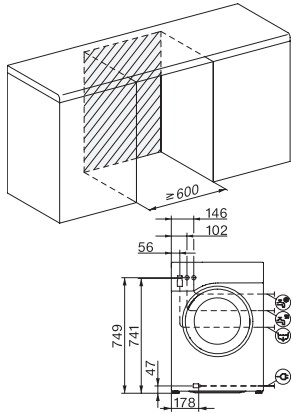

WWW980 WPS Passion

Práčka s predným plnením W1:

Úsporný všestranný spotrebič pre najvyššie nároky.

EAN: 4002516068617 / Číslo materiálu: 10991970 / Číslo starého materiálu: 11WW9806CZ

Extra tichý	•
Predžehlenie s parou	•
Bzučiak	•
AllergoWash	•
<b>Kvalita</b>	
Pracia vaňa	Nerez
Protizávažia zo sivej liatiny	•
<b>Bezpečnosť</b>	
Detská poistka	•
PIN kód	•
Optické rozhranie	•
<b>Technické údaje</b>	
Rozmery v mm (šírka)	596
Rozmery v mm (výška)	850
Rozmery v mm (hĺbka)	643
Hĺbka prístroja pri otvorených dverkách v mm	1077
Hmotnosť v kg	98
Celkový príkon v kW	2,10-2,40
Napätie vo V	220-240
Istenie v A	10
Frekvencia v Hz	50
Dĺžka elektrického vedenia v m	2
<b>Dodávané príslušenstvo</b>	
3 kapsuly	•
UltraPhase 1 + 2	•
Voucher na 5 kartuší Miele UltraPhase	•
<b>Dostupné jazyky displeja</b>	
Dostupné jazyky displeja prostredníctvom MultiLingua	bahasa malaysia, dansk, deutsch, english (AU), english (CA), english (GB), english (US), español, français (CA), français (FR), hrvatski, italiano, magyar, nederlands, norsk, polski, português, русский, română, slovenčina, slovenščina, srpski, suomi, svenska, türkçe, українська, čeština, ελληνικά,

WWW980 WPS Passion

Práčka s predným plnením W1:

Úsporný všestranný spotrebič pre najvyššie nároky.

W1 drawing, facia 5 degree, measures in mm

W1 drawing, facia 5 degree, measures in mm

W1 drawing, facia 5 degree, measures in mm

W1 drawing, facia 5 degree, measures in mm