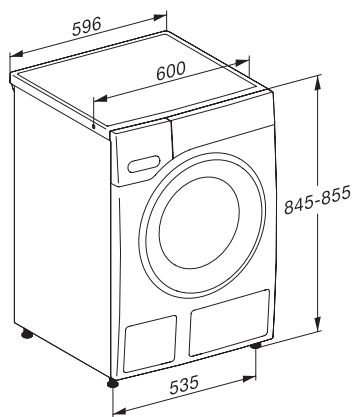

WWW980 WPS Passion

Práčka s predným plnením W1:

A | 9 kg | 1600 ot/min | M Touch | SteamCare | Teplá voda

EAN: 4002516068617 / Číslo materiálu: 10991970 / Číslo starého materiálu: 11WW9806CZ

Extra tichý	•
Vyhľadzovanie parou	•
Predžehlenie s parou	•
Bzučiak	•
AllergoWash	•
<b>Kvalita</b>	
Protizávažia zo sivej liatiny	•
<b>Bezpečnosť</b>	
Systém ochrany proti poškodeniu vodou	Waterproof-System
Detská poistka	•
PIN kód	•
Optické rozhranie	•
<b>Technické údaje</b>	
Rozmery v mm (šírka)	596
Rozmery v mm (výška)	850
Rozmery v mm (hĺbka)	643
Hĺbka prístroja pri otvorených dverkách v mm	1077
Hmotnosť v kg	98
Celkový príkon v kW	2,10-2,40
Napätie vo V	220-240
Istenie v A	10
Frekvencia v Hz	50
Dĺžka elektrického vedenia v m	2
Výmena žiarovky	Servisná služba
<b>Dodávané príslušenstvo</b>	
3 kapsuly	•
UltraPhase 1 + 2	•
Voucher na 5 kartuší Miele UltraPhase	•
<b>Dostupné jazyky displeja</b>	
Dostupné jazyky displeja prostredníctvom MultiLingua	bahasa malaysia, dansk, deutsch, english (AU), english (CA), english (GB), english (US), español, français (CA), français (FR), hrvatski, italiano, magyar, nederlands, norsk, polski, portugués, русский, română, slovenčina, slovenščina, srpski, suomi, svenska, türkçe, українська, čeština, ελληνικά,

WWW980 WPS Passion

Práčka s predným plnením W1:

A | 9 kg | 1600 ot/min | M Touch | SteamCare | Teplá voda

W1 drawing, facia 5 degree, measures in mm

W1 drawing, facia 5 degree, measures in mm

W1 drawing, facia 5 degree, measures in mm