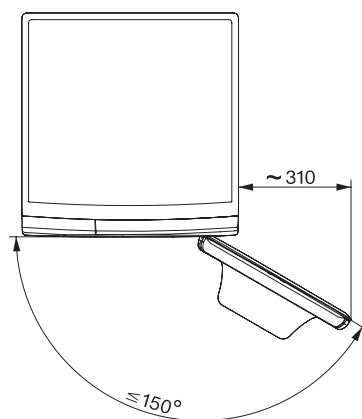

WWW980 WPS Passion

Práčka s predným plnením W1:

A | 9 kg | 1600 ot/min | M Touch | SteamCare | Teplá voda

EAN: 4002516068617 / Číslo materiálu: 10991970 / Číslo starého materiálu: 11WW9806CZ

Extra tichý	•
Vyhľadzovanie parou	•
Predžehlenie s parou	•
Bzučiak	•
AllergoWash	•
<b>Kvalita</b>	
Protizávažia zo sivej liatiny	•
<b>Bezpečnosť</b>	
Systém ochrany proti poškodeniu vodou	Waterproof-System
Detská poistka	•
PIN kód	•
Optické rozhranie	•
<b>Technické údaje</b>	
Rozmery v mm (šírka)	596
Rozmery v mm (výška)	850
Rozmery v mm (hĺbka)	643
Hĺbka prístroja pri otvorených dverkách v mm	1077
Hmotnosť v kg	98
Celkový príkon v kW	2,10-2,40
Napätie vo V	220-240
Istenie v A	10
Frekvencia v Hz	50
Dĺžka elektrického vedenia v m	2
Výmena žiarovky	Servisná služba
<b>Dodávané príslušenstvo</b>	
3 kapsuly	•
UltraPhase 1 + 2	•
Voucher na 5 kartuší Miele UltraPhase	•
<b>Dostupné jazyky displeja</b>	
Dostupné jazyky displeja prostredníctvom MultiLingua	bahasa malaysia, dansk, deutsch, english (AU), english (CA), english (GB), english (US), español, français (CA), français (FR), hrvatski, italiano, magyar, nederlands, norsk, polski, portugués, русский, română, slovenčina, slovenščina, srpski, suomi, svenska, türkçe, українська, čeština, ελληνικά,

WWW980 WPS Passion

Práčka s predným plnením W1:

A | 9 kg | 1600 ot/min | M Touch | SteamCare | Teplá voda

W1 drawing, facia 5 degree, measures in mm

W1 drawing, facia 5 degree, measures in mm

W1 drawing, facia 5 degree, measures in mm

W1 drawing, facia 5 degree, measures in mm