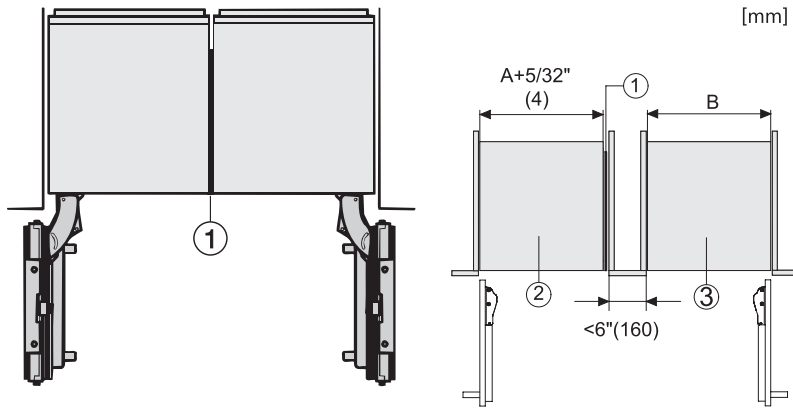

KSK 2001

Súprava pre Side-by-Side

na kvalitné zabudovanie usporiadania Side-by-Side modelov MasterCool.

EAN: 4002516132035 / Číslo materiálu: 10984120 / Číslo starého materiálu: 38996071EU1

KSK 2001

Súprava pre Side-by-Side

na kvalitné zabudovanie usporiadania Side-by-Side modelov MasterCool.

Side-by-side, MasterCool, without partition wall, with heating mat (Sketch) (with footnote)

Side-by-Side, MasterCool, footnote, installation drawings