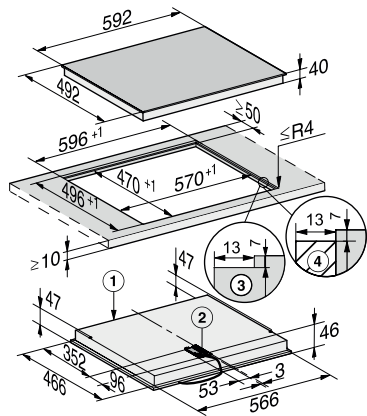

KM 6520 FL

Samostatná elektrická varná doska

so 4 varnými zónami pre vyšší komfort pri obsluhu za priaznivú cenu.

KM 6520 FL, KM 6539 FL (Installation drawing)