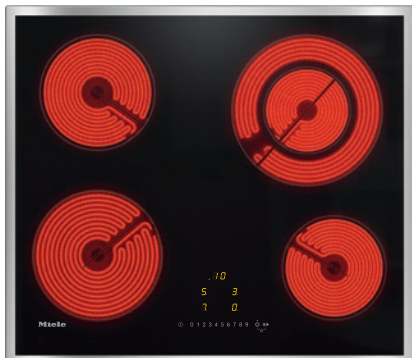

KM 6520 FR

Samostatná elektrická varná doska

so 4 varnými zónami pre vyšší komfort pri obsluhu za priaznivú cenu.

- Jednoduchá obsluha – EasySelect
- Pútavý dizajn – šírka 574 mm s rámom
- Mimoriadne flexibilná – 4 varných zón vrát. 1 zóny Vario
- Komfortná – automatika predvarenia pre každú varnú zónu
- Bezpečná – trojstup. indikátor zostat. tepla pre každú varnú zónu

KM 6520 FR

Samostatná elektrická varná doska

so 4 varnými zónami pre vyšší komfort pri obsluhu za priaznivú cenu.

EAN: 4002515996744 / Číslo materiálu: 10881980 / Číslo starého materiálu: 26652010D

Technické údaje	
Rozmery (v x š x h) v mm	43 x 574 x 504
Rozmery v mm (šírka)	574
Rozmery v mm (výška)	43
Rozmery v mm (hĺbka)	504
Rozmery výrezu v mm (šírka) pri prístroji s položením na pracovnú dosku	560
Rozmery výrezu v mm (hĺbka) pri prístroji s položením na pracovnú dosku	490
Montážna výška s pripojovacou skrinkou v mm	43
Hmotnosť v kg	8
Celkový príkon v kW	6,70
Dĺžka elektrického vedenia v m	1,4
Napätie vo V	230
Frekvencia v Hz	50-60
Dodávané príslušenstvo	
Škrabka na sklo	•
Pripojovací kábel	Áno