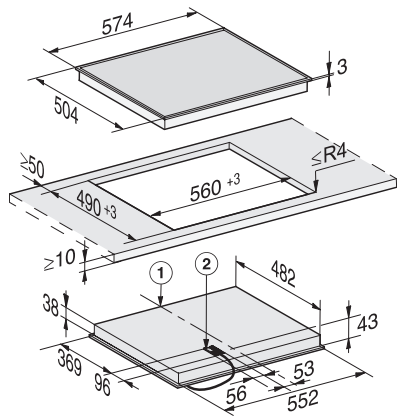

KM 6520 FR

Samostatná elektrická varná doska

so 4 varnými zónami pre vyšší komfort pri obsluhu za priaznivú cenu.

KM 6520 FR, KM 6538 FR (Installation drawing)