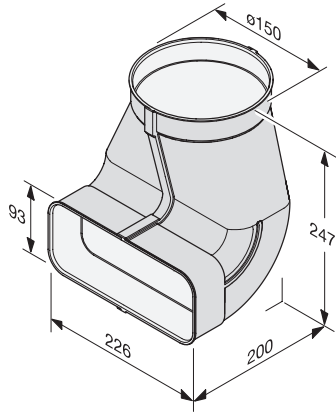

DFK-A 90

Adaptér plochého odťahového potrubia
na efektívne a individuálne vedenie vzduchu.

EAN: 4002515963845 / Číslo materiálu: 10811440 / Číslo starého materiálu: 28996393D

- Pre hygienickú ventiláciu pri odsávaní a cirkulácii vzduchu
- Optimálne prúdenie
- Je potrebné rešpektovať miestne stavebné predpisy
- Z bieleho plastu, ťažko horľavý
- Adaptér rohový – okrúhly 90°

DFK-A 90

Adaptér plochého odťahového potrubia
na efektívne a individuálne vedenie vzduchu.

DFK-A90, Adapter, square-round 90°, installation drawing