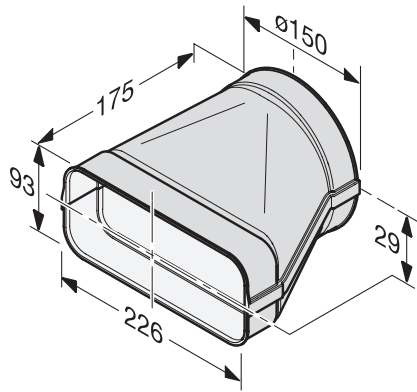

DFK-A

Adaptér plochého odťahového potrubia
na efektívne a individuálne vedenie vzduchu.

EAN: 4002515963838 / Číslo materiálu: 10811430 / Číslo starého materiálu: 28996392D

- Pre hygienickú ventiláciu pri odsávaní a cirkulácii vzduchu
- Optimálne prúdenie
- Je potrebné rešpektovať miestne stavebné predpisy
- Z bieleho plastu, ťažko horľavý
- Adaptár rohový – okrúhly

DFK-A

Adaptér plochého odťahového potrubia
na efektívne a individuálne vedenie vzduchu.

DFK-A, Adapter, square-round, installation drawing