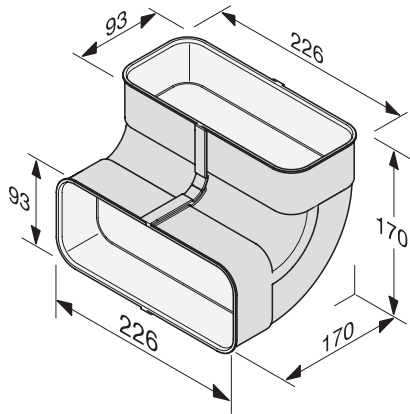

DFK-BV 90

Oblúk plochého odťahového potrubia  
na efektívne a individuálne vedenie vzduchu.

EAN: 4002515963821 / Číslo materiálu: 10811410 / Číslo starého materiálu: 28996391D

- Pre hygienickú ventiláciu pri odsávaní a cirkulácii vzduchu
- Integrované profily vedenia vzduchu pre optimálne prúdenie
- Je potrebné rešpektovať miestne stavebné predpisy
- Z bieleho plastu, ťažko horľavý
- Vertikálny oblúk 90°, 170 mm hĺbka a výška

DFK-BV 90

Oblúk plochého odťahového potrubia  
na efektívne a individuálne vedenie vzduchu.

DFK-BV90, Angle adapter, installation drawing