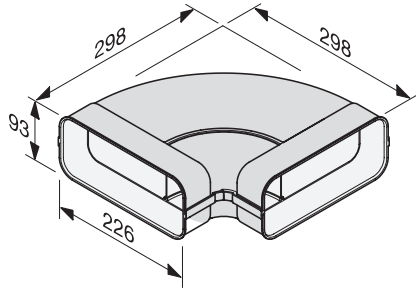

DFK-BH 90

Oblúk plochého odťahového potrubia
na efektívne a individuálne vedenie vzduchu.

EAN: 4002515963814 / Číslo materiálu: 10811390 / Číslo starého materiálu: 28996390D

- Pre hygienickú ventiláciu pri odsávaní a cirkulácii vzduchu
- Integrované profily vedenia vzduchu pre optimálne prúdenie
- Je potrebné rešpektovať miestne stavebné predpisy
- Z bieleho plastu, ťažko horľavý
- Horizontálny oblúk 90°

DFK-BH 90

Oblúk plochého odťahového potrubia
na efektívne a individuálne vedenie vzduchu.

DFK-BH90, Bow 90°, horizontal, installation drawing