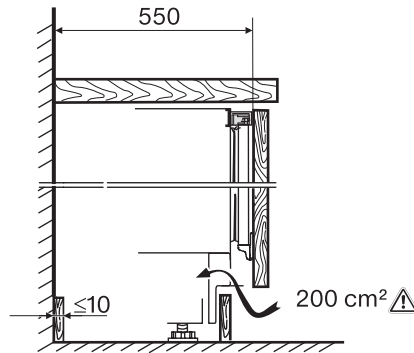

F 31202 Ui

Podstavná mraznička

s funkciou ComfortFrost pre pohodlné mrazenie v kompaktnom formáte.

K31222Ui, K31222Ui-1, K31225Ui, K31252Ui,
K31252Ui-1, K31242UiF, K31242UiF-1, F31202Ui
(installation drawings)

K31222Ui, K31222Ui-1, K31225Ui, K31252Ui,
K31252Ui-1, K31242UiF, K31242UiF-1, F31202Ui, side
view (installation draw)

K31222Ui, K31222Ui-1, K31225Ui, K31252Ui,
K31252Ui-1, K31242UiF, K31242UiF-1 F31202Ui
(installation drawings)