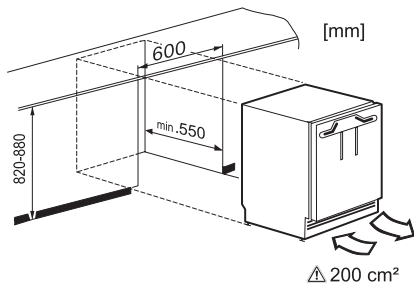

F 31202 Ui

Podstavná mraznička

s funkciou ComfortFrost pre pohodlné mrazenie v kompaktnom formáte.

K31222Ui, K31222Ui-1, K31225Ui, K31252Ui,
K31252Ui-1, K31242UiF, K31242UiF-1, F31202Ui
(installation drawings)

K31222Ui, K31222Ui-1, K31225Ui, K31252Ui,
K31252Ui-1, K31242UiF, K31242UiF-1, F31202Ui, side
view (installation draw)

K31222Ui, K31222Ui-1, K31225Ui, K31252Ui,
K31252Ui-1, K31242UiF, K31242UiF-1 F31202Ui
(installation drawings)