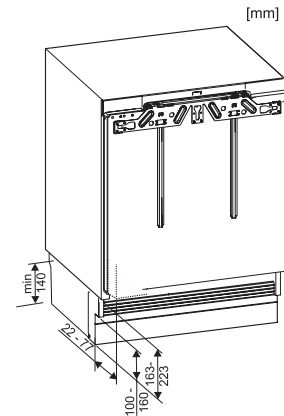

F 31202 Ui

Podstavná mraznička

s funkciou ComfortFrost pre pohodlné mrazenie v kompaktnom formáte.

K31222Ui, K31222Ui-1, K31225Ui, K31252Ui,
K31252Ui-1, K31242UiF, K31242UiF-1, F31202Ui
(installation drawings)

K31222Ui, K31222Ui-1, K31225Ui, K31252Ui,
K31252Ui-1, K31242UiF, K31242UiF-1, F31202Ui, side
view (installation draw)

K31222Ui, K31222Ui-1, K31225Ui, K31252Ui,
K31252Ui-1, K31242UiF, K31242UiF-1 F31202Ui
(installation drawings)