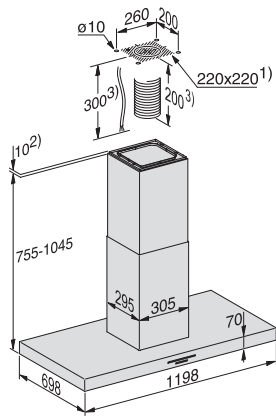

DA 4248 V D Puristic Varia

Ostrovný odsávač pár

s úsporným LED osvetlením a tlačidlami pre komfortné ovládanie.

DA 4248 VD (Installation drawing)