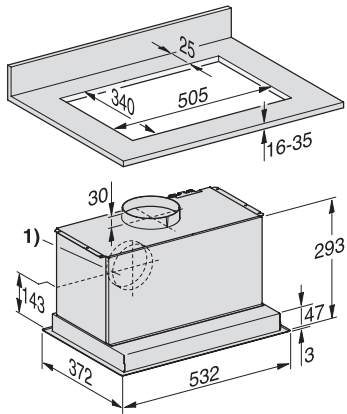

DA 2558

Zabudovateľný plošný odsávač pár  
s úsporným LED osvetlením a tlačidlami pre komfortné ovládanie.

EAN: 4002515935446 / Číslo materiálu: 10751620 / Číslo starého materiálu: 28255855D

Dodávané príslušenstvo	
Spätná klapka	•
Príslušenstvo na dokúpenie	
Aktívny uhlíkový filter	Ja

DA 2558

Zabudovateľný plošný odsávač pár  
s úsporným LED osvetlením a tlačidlami pre komfortné ovládanie.

DA2450, DA2450-1, DA2558 (Installation drawing)