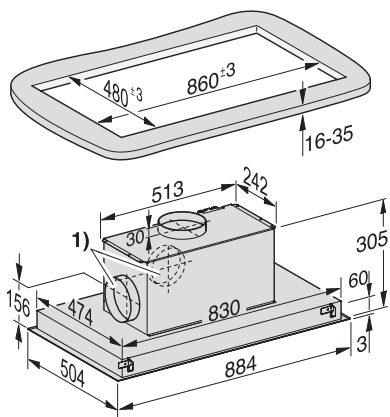

DA 2808

Stropný odsávač pár

s úsporným LED osvetlením a tlačidlami pre komfortné ovládanie.

DA 2808 Stainless steel (factual image)