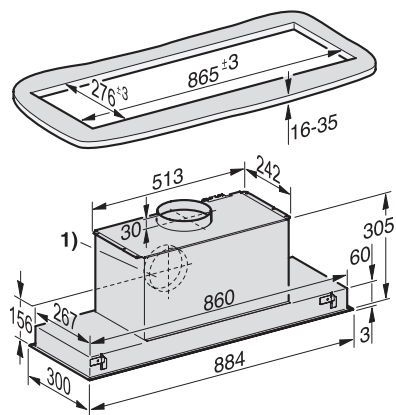

DA 2698

Zabudovateľný plošný odsávač pár
s úsporným LED osvetlením a tlačidlami pre komfortné ovládanie.

EAN: 4002515935576 / Číslo materiálu: 10751480 / Číslo starého materiálu: 28269835D

Dodávané príslušenstvo	
Spätná klapka	•
Príslušenstvo na dokúpenie	
Aktívny uhlíkový filter	Nein

DA 2698

Zabudovateľný plošný odsávač pár
s úsporným LED osvetlením a tlačidlami pre komfortné ovládanie.

DA 2698 I- Integrated cooker hood (Installation drawing)