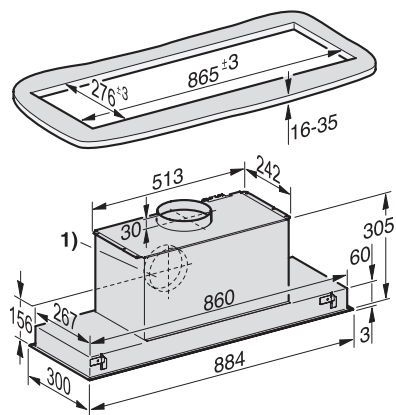

DA 2698

Zabudovateľný plošný odsávač pár  
s úsporným LED osvetlením a tlačidlami pre komfortné ovládanie.

DA 2698 I- Integrated cooker hood (Installation drawing)