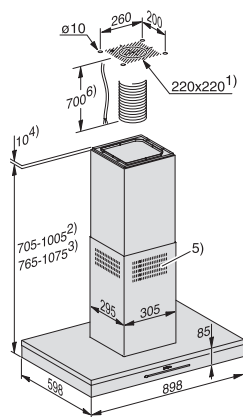

DA 6698 D Puristic Version 6000

Ostrovný odsávač pár

s energeticky úspor. LED osvetlením a dotykov. ovládaním pre jednoduchú obsluhu.

DA 6698 D, CLST (Installation drawing)