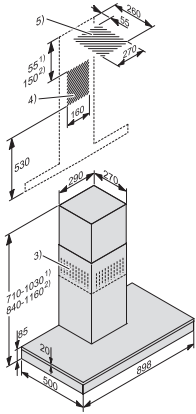

DA 6698 W Puristic Edition 6000

Nástenný odsávač pár

s energeticky úspor. LED osvetlením a dotykov. ovládaním pre jednoduchú obsluhu.

DA 6698 W, CLST (Installation drawing)