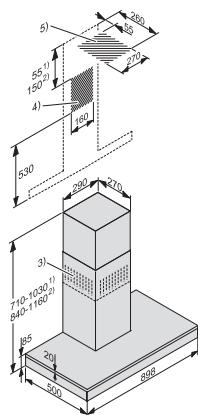

DA 6698 W Puristic Edition 6000

Nástenný odsávač pár

s energeticky úspor. LED osvetlením a dotykov. ovládaním pre jednoduchú obsluhu.

DA 6698 W, CLST (Installation drawing)