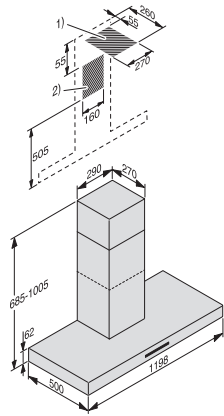

DA 4228 W Puristic Plus

Nástenný odsávač pár

s úsporným LED osvetlením a tlačidlami pre komfortné ovládanie.

DA 4228 (Installation drawing)