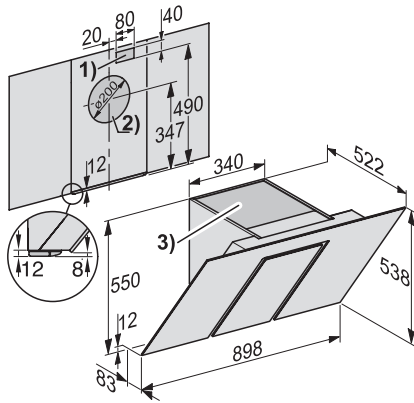

DA 6498 W Pure Grey
Nástenný odsávač pár
s energeticky úspor. LED osvetlením a dotykov. ovládaním pre jednoduchú obsluhu.

DA 6498 W (installation drawing)