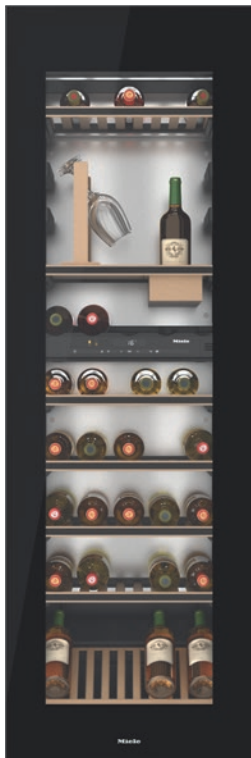

KWT 6722 iGS

Zabudovateľná vinotéka

s FlexiFrame, SommelierSet a Push2open pre najnáročnejších milovníkov vína.

EAN: 4002515898000 / Číslo materiálu: 10737540 / Číslo starého materiálu: 36672220EU1

Hmotnosť v kg	93,0
Klimatická trieda	SN
Chladiaca zóna v l	271
Vínna zóna v l	271
Celkový úžitkový objem v l	271
Miesto pre uloženie niekoľkých 0,75 l fliaš Bordeaux	83 fliaš
Doba skladovania pri poruche v h	0
Trieda emisie hluku prenášaného vzduchom (A – D)	B
Emisie hluku prenášaného vzduchom v dB(A) re1pW	32
Príkon v miliampéroch (mA)	1000
Napätie vo V	220-240
Istenie v A	10
Počet fáz	1
Frekvencia v Hz	50
Dĺžka elektrického vedenia v m	2,8
Dodávané príslušenstvo	
Filter Active AirClean	•