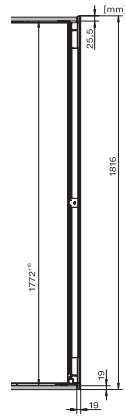

KWT 6722 iGS

Zabudovateľná vinotéka

s FlexiFrame, SommelierSet a Push2open pre najnáročnejších milovníkov vína.

EAN: 4002515898000 / Číslo materiálu: 10737540 / Číslo starého materiálu: 36672220EU1

Hmotnosť v kg	93,0
Klimatická trieda	SN
Chladiaca zóna v l	271
Vínna zóna v l	271
Celkový úžitkový objem v l	271
Miesto pre uloženie niekoľkých 0,75 l fliaš Bordeaux	83 fliaš
Doba skladovania pri poruche v h	0
Trieda emisie hluku prenášaného vzduchom (A – D)	B
Emisie hluku prenášaného vzduchom v dB(A) re1pW	32
Príkon v miliampéroch (mA)	1000
Napätie vo V	220-240
Istenie v A	10
Počet fáz	1
Frekvencia v Hz	50
Dĺžka elektrického vedenia v m	2,8
Dodávané príslušenstvo	
Filter Active AirClean	•

KWT 6722 iGS

Zabudovateľná vinotéka

s FlexiFrame, SommelierSet a Push2open pre najnáročnejších milovníkov vína.

KWT6722iGS, KWT6722iGS-1, installation draw

KWT6722iGS, KWT6722iGS-1, side view (installation drawing)

KWT6722iGS, KWT6722iGS-1, Interior dimensions (Installation drawings)