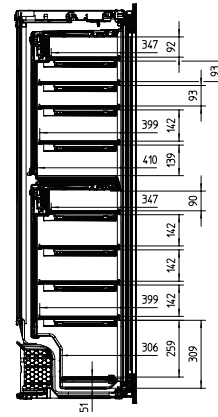

KWT 6722 iGS

Zabudovateľná vinotéka

s FlexiFrame, SommelierSet a Push2open pre najnáročnejších milovníkov vína.

KWT6722iGS, KWT6722iGS-1, installation draw

KWT6722iGS, KWT6722iGS-1, side view (installation drawing)

KWT6722iGS, KWT6722iGS-1, Interior dimensions (Installation drawings)