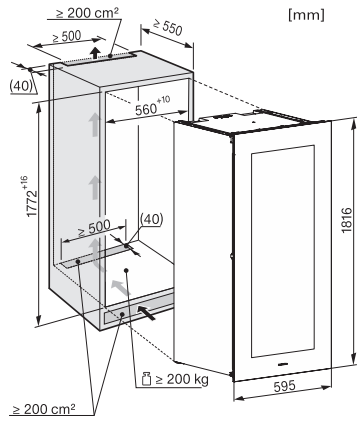

KWT 6722 iGS

Zabudovateľná vinotéka

s FlexiFrame, SommelierSet a Push2open pre najnáročnejších milovníkov vína.

EAN: 4002515898000 / Číslo materiálu: 10737540 / Číslo starého materiálu: 36672220EU1

Hmotnosť v kg	93,0
Klimatická trieda	SN
Chladiaca zóna v l	271
Vínna zóna v l	271
Celkový úžitkový objem v l	271
Miesto pre uloženie niekoľkých 0,75 l fliaš Bordeaux	83 fliaš
Doba skladovania pri poruche v h	0
Trieda emisie hluku prenášaného vzduchom (A – D)	B
Emisie hluku prenášaného vzduchom v dB(A) re1pW	32
Príkon v miliampéroch (mA)	1000
Napätie vo V	220-240
Istenie v A	10
Počet fáz	1
Frekvencia v Hz	50
Dĺžka elektrického vedenia v m	2,8
Dodávané príslušenstvo	
Filter Active AirClean	•

KWT 6722 iGS

Zabudovateľná vinotéka

s FlexiFrame, SommelierSet a Push2open pre najnáročnejších milovníkov vína.

KWT6722iGS, KWT6722iGS-1, installation draw

KWT6722iGS, KWT6722iGS-1, side view (installation drawing)

KWT6722iGS, KWT6722iGS-1, Interior dimensions (Installation drawings)