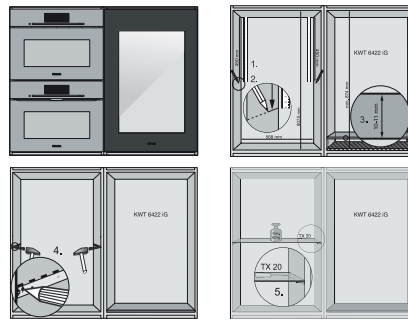

KWT 6422 iG

Zabudovateľná vinotéka

s FlexiFrame a Push2open pre najnáročnejších milovníkov vína.

EAN: 4002515897997 / Číslo materiálu: 10737480 / Číslo starého materiálu: 36642220EU1

Temperujúca zóna vinotéky v l	104
Celkový úžitkový objem v l	104
Miesto pre uloženie niekoľkých 0,75 l fliaš Bordeaux	33 fliaš
Doba skladovania pri poruche v h	0
Trieda emisie hluku prenášaného vzduchom (A – D)	B
Emisie hluku prenášaného vzduchom v dB(A) re1pW	32
Príkion v miliampéroch (mA)	1000
Napätie vo V	220-240
Istenie v A	10
Počet fáz	1
Frekvencia v Hz	50
Dĺžka elektrického vedenia v m	2,0
Dodávané príslušenstvo	
Filter Active AirClean	•

KWT 6422 iG
 Zabudovateľná vinotéka
 s FlexiFrame a Push2open pre najnáročnejších milovníkov vína.

KWT6422iG, KWT6422iG-1, Installation draw

KWT6422iG, KWT6422iG-1, Installation draw, side view

KWT6422iG, KWT6422iG-1, Installation draw

KWT6422iG, KWT6422iG-1, Installation draw, side view

ENB1060, combination 2x45er + KWT6422iG, Installation draw

ENB1060, combination 2x45er + KWT6422iG, Installation draw

ENB1060, combination 2x45er + KWT6422iG, Installation draw

ENB1060, combination 2x45er + KWT6422iG, Installation draw

KWT6422iG, KWT6422iG-1, Interior dimensions (Installation drawings)

KWT 6422 iG

Zabudovateľná vinotéka

s FlexiFrame a Push2open pre najnáročnejších milovníkov vína.