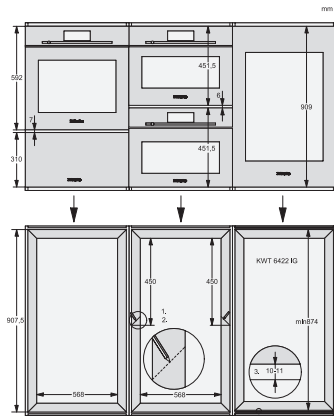

KWT6422iG, KWT6422iG-1, Installation draw, side view

ENB1060, combination 2x45er + KWT6422iG, Installation draw

ENB1060, combination 2x45er + KWT6422iG, Installation draw

ENB1060, combination 2x45er + KWT6422iG, Installation draw

ENB1060, combination 2x45er + KWT6422iG, Installation draw

KWT6422iG, KWT6422iG-1, Interior dimensions (Installation drawings)

KWT 6422 iG

Zabudovateľná vinotéka

s FlexiFrame a Push2open pre najnáročnejších milovníkov vína.

ENB1060, combination 60er & 32er ESW + 2x45er + KWT6422iG, Installation draw

ENB1060, combination 45er & 60er + KWT 6422 iG & 14er EVS, Installation draw