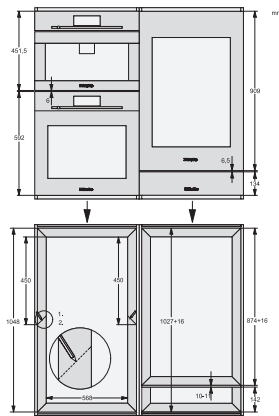

KWT6422iG, KWT6422iG-1, Installation draw, side view

ENB1060, combination 2x45er + KWT6422iG, Installation draw

ENB1060, combination 2x45er + KWT6422iG, Installation draw

ENB1060, combination 2x45er + KWT6422iG, Installation draw

ENB1060, combination 2x45er + KWT6422iG, Installation draw

KWT6422iG, KWT6422iG-1, Interior dimensions (Installation drawings)

KWT 6422 iG

Zabudovateľná vinotéka

s FlexiFrame a Push2open pre najnáročnejších milovníkov vína.

ENB1060, combination 60er & 32er ESW + 2x45er + KWT6422iG, Installation draw

ENB1060, combination 45er & 60er + KWT 6422 iG & 14er EVS, Installation draw