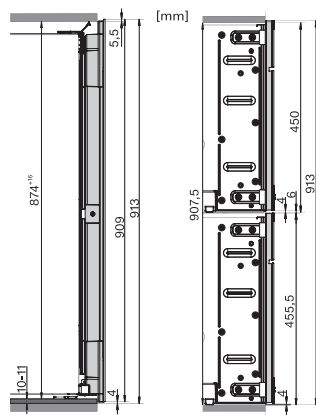

KWT 6422 iG
 Zabudovateľná vinotéka
 s FlexiFrame a Push2open pre najnáročnejších milovníkov vína.

KWT6422iG, KWT6422iG-1, Installation draw

KWT6422iG, KWT6422iG-1, Installation draw, side view

KWT6422iG, KWT6422iG-1, Installation draw

KWT6422iG, KWT6422iG-1, Installation draw, side view

ENB1060, combination 2x45er + KWT6422iG, Installation draw

ENB1060, combination 2x45er + KWT6422iG, Installation draw

ENB1060, combination 2x45er + KWT6422iG, Installation draw

ENB1060, combination 2x45er + KWT6422iG, Installation draw

KWT6422iG, KWT6422iG-1, Interior dimensions (Installation drawings)

KWT 6422 iG

Zabudovateľná vinotéka

s FlexiFrame a Push2open pre najnáročnejších milovníkov vína.