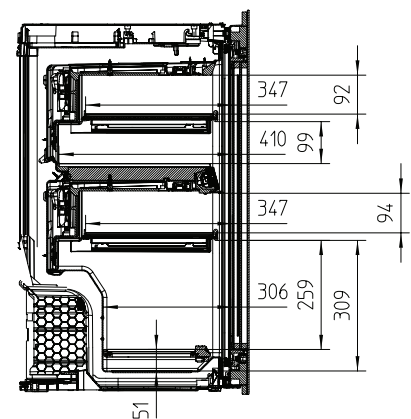

KWT6422iG, KWT6422iG-1, Installation draw, side view

ENB1060, combination 2x45er + KWT6422iG, Installation draw

ENB1060, combination 2x45er + KWT6422iG, Installation draw

ENB1060, combination 2x45er + KWT6422iG, Installation draw

ENB1060, combination 2x45er + KWT6422iG, Installation draw

KWT6422iG, KWT6422iG-1, Interior dimensions (Installation drawings)

KWT 6422 iG

Zabudovateľná vinotéka

s FlexiFrame a Push2open pre najnáročnejších milovníkov vína.