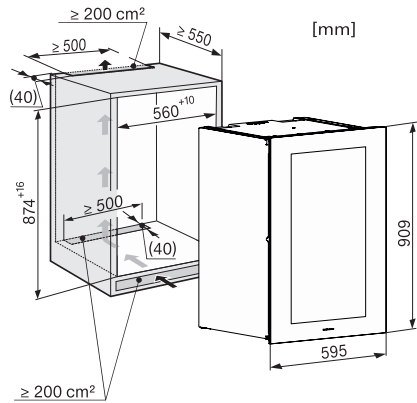

KWT 6422 iG
Zabudovateľná vinotéka
s FlexiFrame a Push2open pre najnáročnejších milovníkov vína.

KWT6422iG, KWT6422iG-1, Installation draw