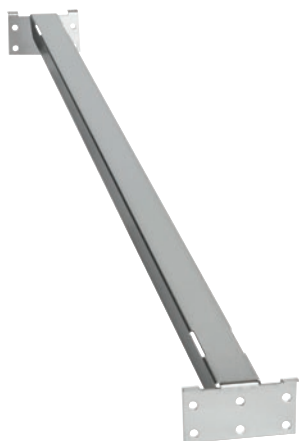

CSZL 7000

Spojovacia lišta

na spojenie viacerých prvkov SmartLine v jednom výklenku.

EAN: 4002515839720 / Číslo materiálu: 10690630 / Číslo starého materiálu: 27996031D

- Použitie pri montáži viacerých prvkov priamo vedľa seba
- Vrátane pružiniek pre dobrú fixáciu vo výreze