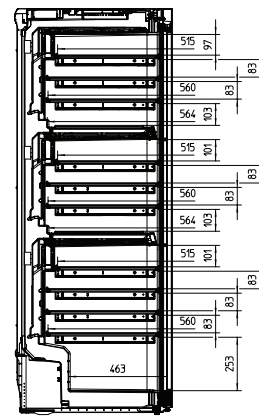

KWT6831SG, KWT6833SG, KWT6832SGS,
KWT6834SGS (Installation drawings)