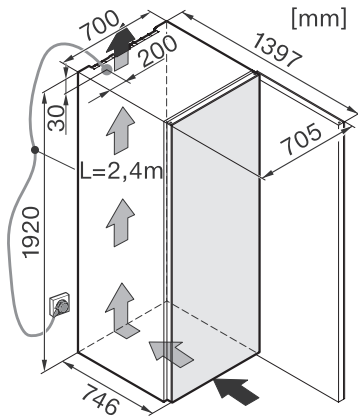

KWT 6834 SGS
Stojace vinotéky
s FlexiFrame a SommelierSetom pre perfektnú prípravu.

KWT6831SG, KWT6832SGS, KWT6833SG,
KWT6834SGS (Installation drawings)