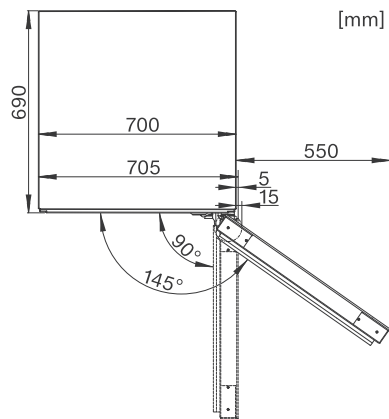

KWT6831SG, KWT6832SGS, KWT6833SG,
KWT6834SGS (Installation drawings)