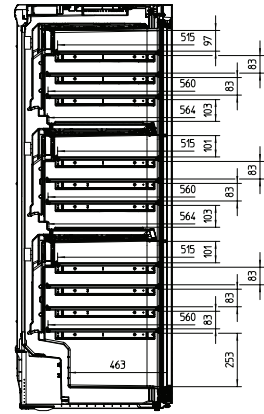

KWT6831SG, KWT6833SG, KWT6832SGS,
KWT6834SGS (Installation drawings)