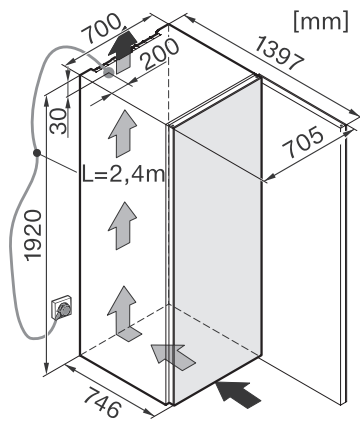

KWT 6834 SGS
Stojace vinotéky
s FlexiFrame a SommerSetom pre perfektnú prípravu.

KWT6831SG, KWT6832SGS, KWT6833SG,
KWT6834SGS (Installation drawings)