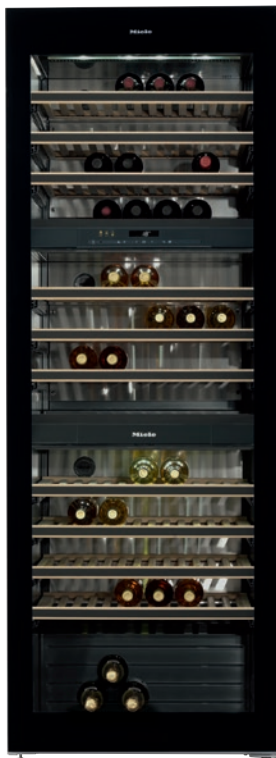

KWT 6833 SG

Stojace vinotéky

s vyššou flexibilitou a štýlom vďaka FlexiFrame a Miele Noteboard.

- Paralelné uskladnenie vína vďaka samostatným teplotným zónam
- Žiadne pachy v chladničke vďaka filtru Active AirClean
- Vaša vinotéka sa celá rozžiari – LED osvetlenie
- Optimálna ochrana vína vďaka tónovanému čelnému sklu s UV filtrom
- Bezpečné uloženie vína vďaka výsuvným odkladacím roštom

EAN: 4002515716663 / Číslo materiálu: 10409080 / Číslo starého materiálu: 36683300EU1

Kategória prístroja	
Vinotéka	•
Vyhotovenie	
Voľne stojaci prístroj	•
Záves dvierok	vpravo
možnosť zmeny závesu dvierok	•
Dizajn	
Farba opláštenia	Nerez
Osvetlenie vínnej zóny	LED osvetlenie
Komfort pri obsluhu	
Pripojenie k Miele@home	•
Požadované dokúpiteľné príslušenstvo	XKM 3100 W
DynaCool	•
SoftClose	•
Pomôcka na otváranie dvierok	Zapustený úchyt
Počet drevených roštov	13
Počet roštov FlexiFrame	10
NoteBoard	Áno
Prezentér fliaš	•
Ovládanie	
Koncept ovládania	TouchControl
Možnosť vypnúť chladiacu časť	Nie
Nezávislá regulácia teploty pre chladiacu a mraziacu zónu	Nie
Počet teplotných zón	3
Min. nastaviteľný teplotný rozsah v °C	5
Max. nastaviteľný teplotný rozsah v °C	20
Hospodárnosť a udržateľnosť	
Trieda energetickej účinnosti (A – G)	G
Ročná spotreba energie v kWh	205,50
Spotreba energie za 24 h v kWh	0,56
Bezpečnosť	
Blokovacia funkcia	•
Akustický alarm pri nedovretí dvierok	•
Akustický alarm pri výkyve teploty	•
Optický alarm pri nedovretí dvierok	•
Optický alarm pri výkyve teploty	•
Technické údaje	
Šírka prístroja v mm	700
Výška prístroja v mm	1920
Hĺbka prístroja v mm	746
Hmotnosť v kg	142,0
Klimatická trieda	SN-ST
Chladiaca zóna v l	503
Vínna zóna v l	503
Celkový úžitkový objem v l	503
Miesto pre uloženie niekoľkých 0,75 l fliaš Bordeaux	178 fliaš
Doba skladovania pri poruche v h	0
Trieda emisie hluku prenášaného vzduchom (A – D)	B
Emisie hluku prenášaného vzduchom v dB(A) re1pW	35
Príkon v miliampéroch (mA)	1500