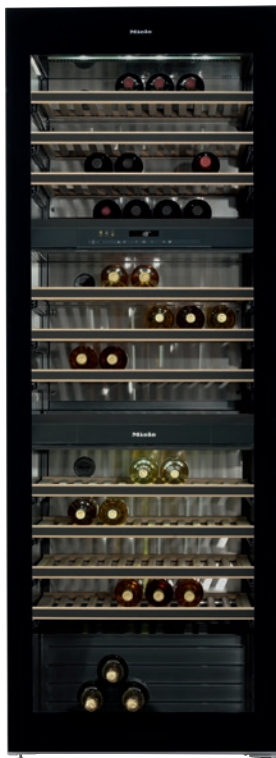

KWT 6833 SG

Stojace vinotéky

s vyššou flexibilitou a štýlom vďaka FlexiFrame a Miele Noteboard.

EAN: 4002515716663 / Číslo materiálu: 10409080 / Číslo starého materiálu: 36683300EU1

Napätie vo V	220-240
Istenie v A	10
Počet fáz	1
Frekvencia v Hz	50
Dĺžka elektrického vedenia v m	2,8
Dodávané príslušenstvo	
Filter Active AirClean	•