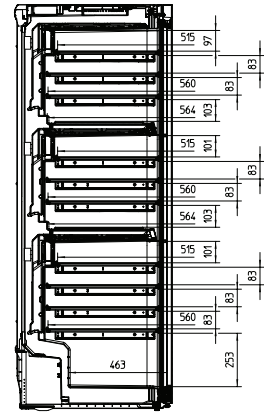

KWT 6833 SG

Stojace vinotéky

s vyššou flexibilitou a štýlom vďaka FlexiFrame a Miele Noteboard.

KWT6831SG, KWT6832SGS, KWT6833SG,
KWT6834SGS (Installation drawings)

KWT6831SG, KWT6832SGS, KWT6833SG,
KWT6834SGS (Installation drawings)

KWT6831SG, KWT6833SG, KWT6832SGS,
KWT6834SGS (Installation drawings)