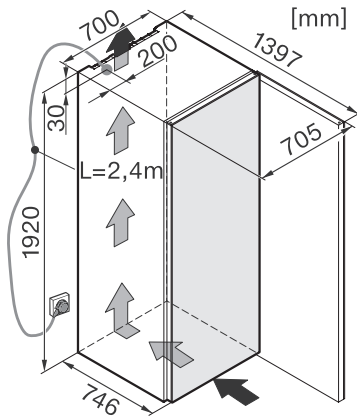

KWT 6833 SG

Stojace vinotéky

s vyššou flexibilitou a štýlom vďaka FlexiFrame a Miele Noteboard.

KWT6831SG, KWT6832SGS, KWT6833SG,
KWT6834SGS (Installation drawings)