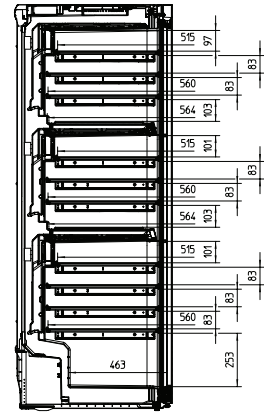

## KWT 6833 SG

### Stojace vinotéky

s vyššou flexibilitou a štýlom vďaka FlexiFrame a Miele Noteboard.

KWT6831SG, KWT6832SGS, KWT6833SG,  
KWT6834SGS (Installation drawings)

KWT6831SG, KWT6832SGS, KWT6833SG,  
KWT6834SGS (Installation drawings)

KWT6831SG, KWT6833SG, KWT6832SGS,  
KWT6834SGS (Installation drawings)