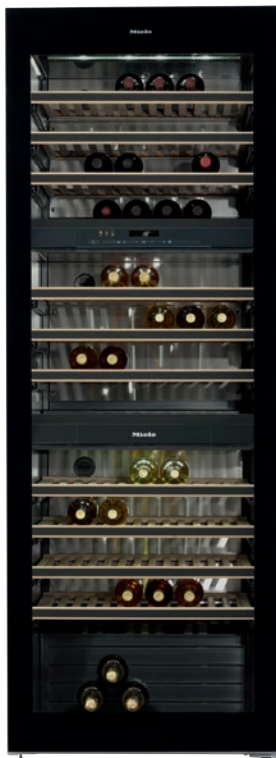

KWT 6833 SG

Stojace vinotéky

s vyššou flexibilitou a štýlom vďaka FlexiFrame a Miele Noteboard.

- Paralelné uskladnenie vína vďaka samostatným teplotným zónam
- Žiadne pachy v chladničke vďaka filtru Active AirClean
- Vaša vinotéka sa celá rozžiari – LED osvetlenie
- Optimálna ochrana vína vďaka tónovanému čelnému sklu s UV filtrom
- Bezpečné uloženie vína vďaka výsuvným odkladacím roštom

EAN: 4002515716663 / Číslo materiálu: 10409080 / Číslo starého materiálu: 36683300EU1

Kategória prístroja	
Vinotéka	•
Vyhotovenie	
Volne stojaci prístroj	•
Záves dvierok	vpravo
možnosť zmeny závesu dvierok	•
Dizajn	
Farba opláštenia	Nerez
Osvetlenie vínnej zóny	LED osvetlenie
Komfort pri obsluhu	
Pripojenie k Miele@home	•
Požadované dokúpiteľné príslušenstvo	XKM 3100 W
DynaCool	•
SoftClose	•
Pomôcka na otváranie dvierok	Zapustený úchyt
Počet roštov	13
Počet roštov FlexiFrame	10
NoteBoard	Áno
Prezentér fliaš	•
Ovládanie	
Koncept ovládania	TouchControl
Možnosť vypnúť chladiacu časť	Nie
Nezávislá regulácia teploty pre chladiacu a mraziacu zónu	Nie
Počet teplotných zón	3
Min. nastaviteľný teplotný rozsah v °C	5
Max. nastaviteľný teplotný rozsah v °C	20
Hospodárnosť a udržateľnosť	
Trieda energetickej účinnosti (A – G)	G
Ročná spotreba energie v kWh	205,50
Spotreba energie za 24 h v kWh	0,56
Bezpečnosť	
Blokovacia funkcia	•
Akustický alarm pri nedovretí dvierok	•
Akustický alarm pri výkyve teploty	•
Optický alarm pri nedovretí dvierok	•
Optický alarm pri výkyve teploty	•
Technické údaje	
Šírka prístroja v mm	700
Výška prístroja v mm	1920
Hĺbka prístroja v mm	746
Hmotnosť v kg	142,0
Klimatická trieda	SN-ST
Chladiaca zóna v l	503
Vínna zóna v l	503
Celkový úžitkový objem v l	503
Miesto pre uloženie niekoľkých 0,75 l fliaš Bordeaux	178 fliaš
Doba skladovania pri poruche v h	0
Trieda emisie hluku prenášaného vzduchom (A – D)	B
Emisie hluku prenášaného vzduchom v dB(A) re1pW	35
Príkon v miliampéroch (mA)	1500