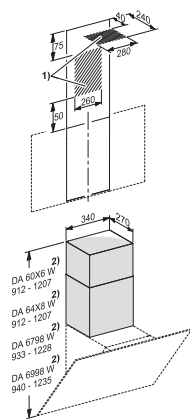

DADC 6000

Komín v briliantovej bielej

pre alternatívne odvádzanie vzduchu nahor

DADC6000 (Installation drawing)